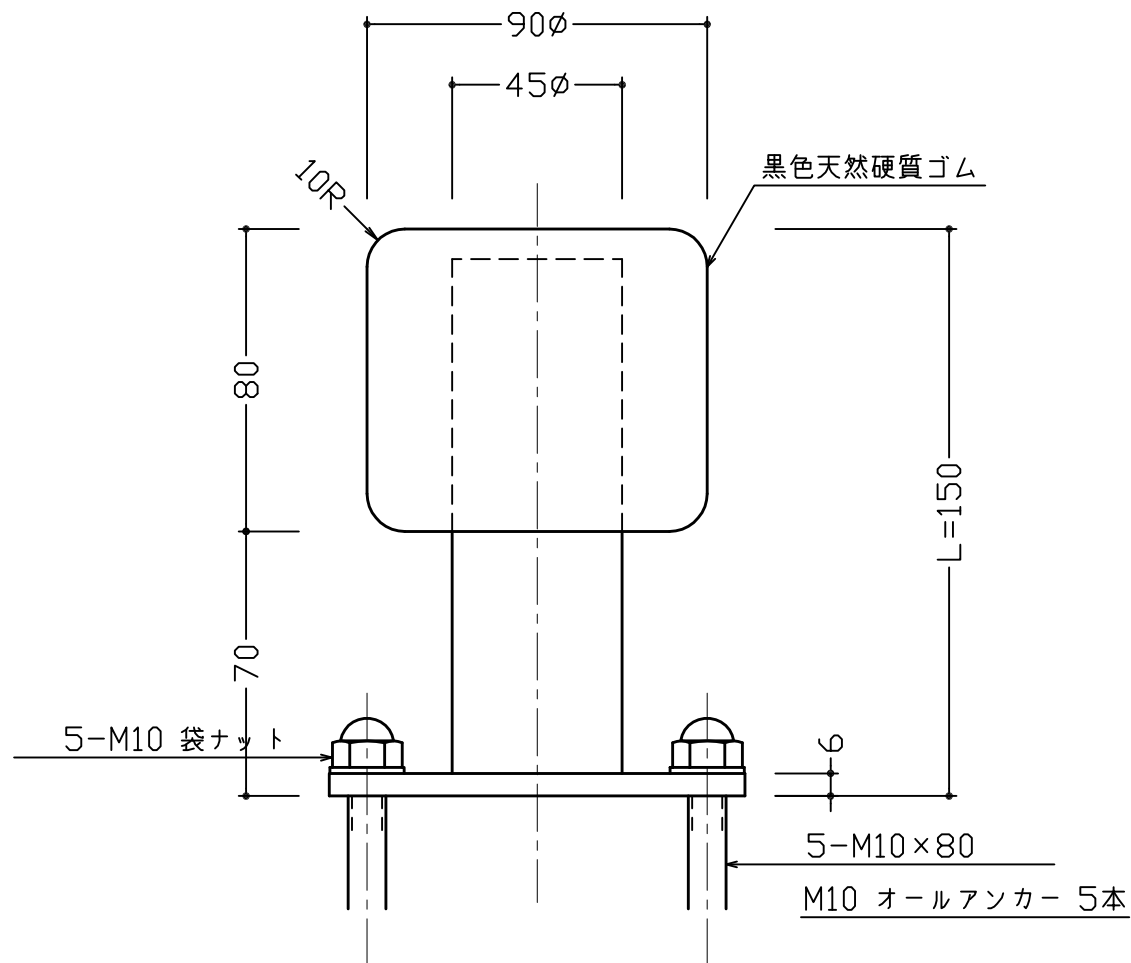

必ずこの面が扉に当たるように設置の事

L寸法は150mm以外の高さの戸当りでも、
お客様のご要望の高さ寸法で製作致しますので
弊社営業員にご相談ください

受注生産品

* 図示の取付用オールアンカー類 付属

3			
2			
1			
No	訂正箇所	年月日	訂正者

図番	番号	品名	個数	材質	備考
設計	製図	検図	承認	尺度 1:2	材質 SUS-304
日付	2016/5/12	仕上	ヘアライン	品番	130-N
			品名 ビッグ戸当		