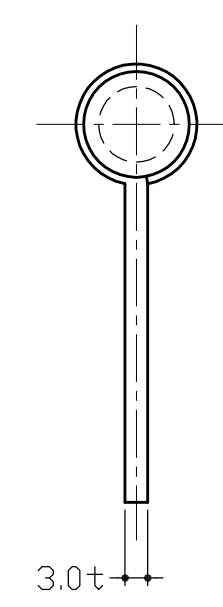

左勝手

右勝手

*ご注文の際は、左勝手、右勝手のご指示願います。
*取付ビスは別売りです。

軸芯	1	SUS-304	素地
リング	1	"	"
義星	2	"	"
羽根	2	"	ヘアライン

3			
2			
1			
No	訂正箇所	年月日	訂正者

設計	製図	検図	承認	尺度	1:1	材質	図示による	図番	品番	222-102-50-R
				日付	2016/7/27	仕上	図示による	品名	面付旗丁番	