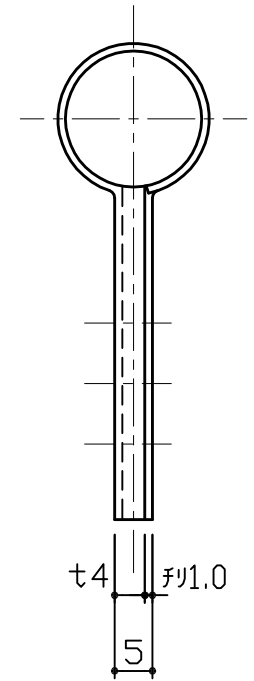

10-φ5.5×φ8.5サラ  
M5×16 皿ビス(D-8)用孔

(右勝手)

(左勝手)

\*ご注文の際は、左勝手、右勝手のご指示願います。

\*取付ビスは別売りです。

軸芯	1	SUS-304	生地
焼結リング	1	"	"
義星	2	"	"
羽根	2	"	ヘアライン
図番	番号	品名	個数 材質 備考

3			
2			
1			
No	訂正箇所	年月日	訂正者

設計	製図	検図	承認	尺度	1:1	材質	図示による	図番	品番	222-152-4S5-R	
				日付	2016/7/27	仕上	図示による	品名	ステンレス面付旗丁番		3