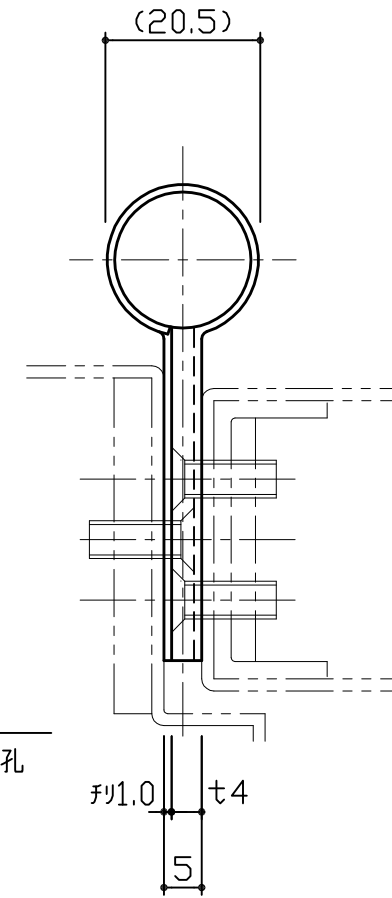

10-φ5.5×φ8.5サラ  
M5×16 皿ビス(D-8)用孔

(右勝手)

(左勝手)

\*ご注文の際は、左勝手、右勝手のご指示願います。

\*取付ビスは別売りです。

軸芯	1	SUS-304	生地
焼結リング	1	"	"
義星	2	"	"
羽根	2	"	ヘアライン
図番	番号	品名	個数 材質 備考

3			
2			
1			
No	訂正箇所	年月日	訂正者

設計	製図	検図	承認	尺度	1:1	材質	図示による	図番	品番	222-152-4S5-R	
				日付	2016/7/27	仕上	図示による	品名	ステンレス面付旗丁番		3