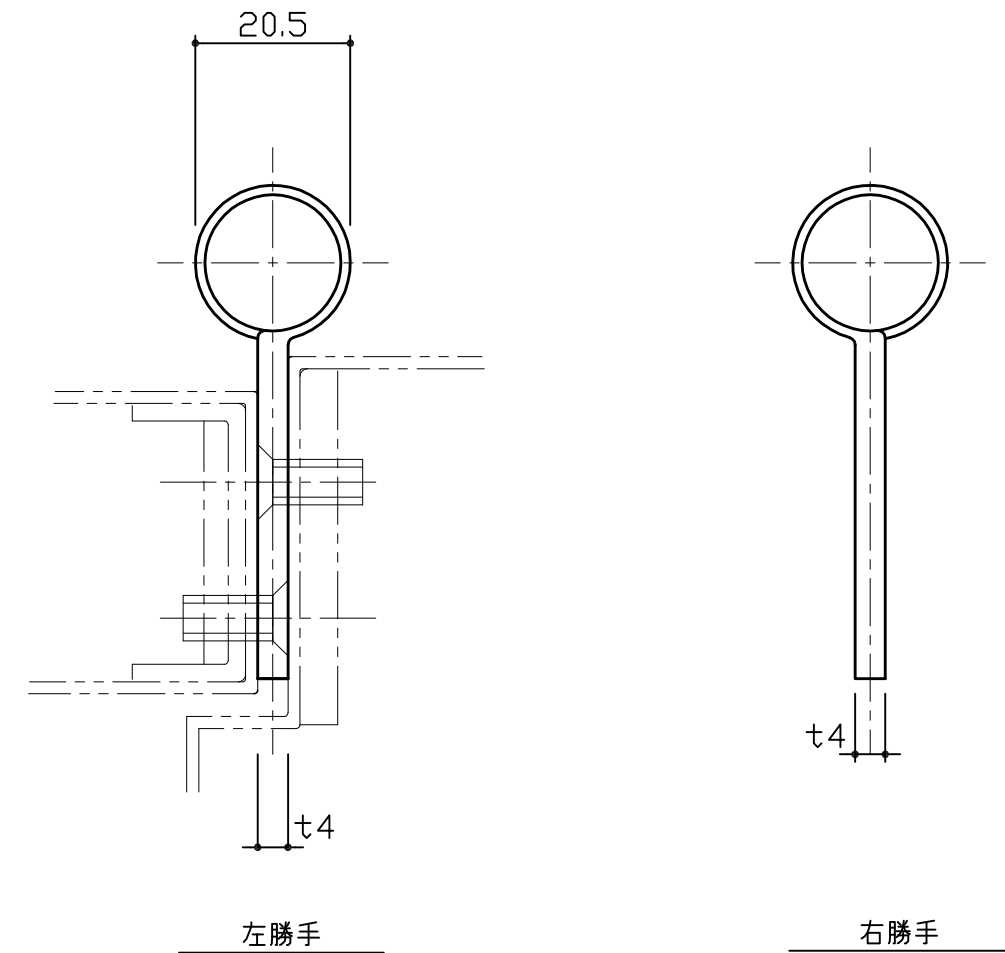

2×6-5.5φ×8.5φ
皿ビス M5×15(D-8)用孔

*ご注文の際は、左勝手、右勝手のご指示願います。

*取付ビスは別売りです。

軸芯	1	SUS-304	生地
スラストベアリング	1	-	ステンレスカバー付き
義星	2	SUS-304	生地
羽根	2	"	ヘアライン
図番	番号	品名	個数 材質 備考

3			
2			
1			
No	訂正箇所	年月日	訂正者

設計	製図	検図	承認	尺度	1:1	材質	図示による	図番	品番	222-152-R L
				日付	2016/7/27	仕上	図示による	品名	ステンレス面付旗丁番	