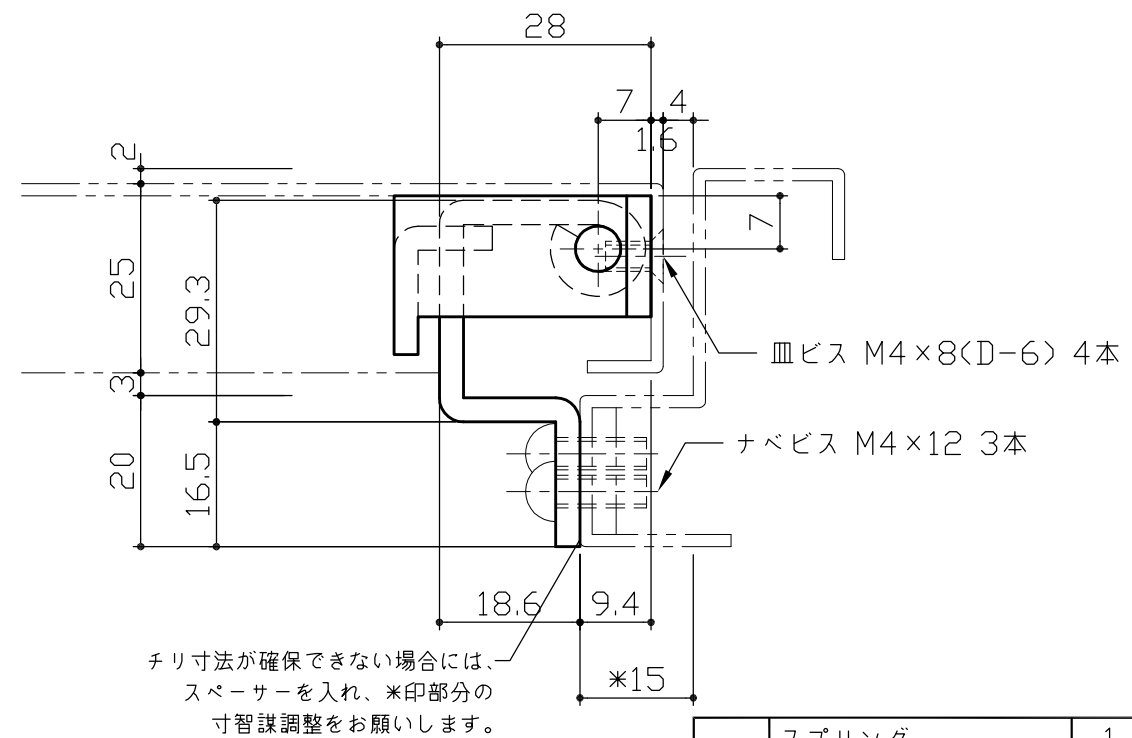

開き角：90° 左右勝手なし
 適用扉：片面フラッシュ扉
 2427-15-Bの補助用としてご使用ください。
 耐荷重は、別途ご相談ください。

*取付ビスは別途ご用意ください

| スプリング | 1 | SWP-B | ジツクロメート | | |
|-------|----|-------|---------|----|----|
| 軸芯 | 1 | SWCH | " | | |
| 扉側羽根 | 1 | SPHC | " | | |
| 枠側羽根 | 1 | " | " | | |
| 図番 | 番号 | 品名 | 個数 | 材質 | 備考 |

| 3 | | | |
|----|------|-----|-----|
| 2 | | | |
| 1 | | | |
| No | 訂正箇所 | 年月日 | 訂正者 |

| | | | | | | | | | | |
|----|----|----|----|----|------------|----|-------|----|-----------------|------------------|
| 設計 | 製図 | 検図 | 承認 | 尺度 | 1:1 | 材質 | 図示による | 図番 | 品番 | 2427-15-N(アツゲなし) |
| | | | | 日付 | 2017/10/20 | 仕上 | 図示による | 品名 | スプリングヒンジ補助用 空丁番 | |