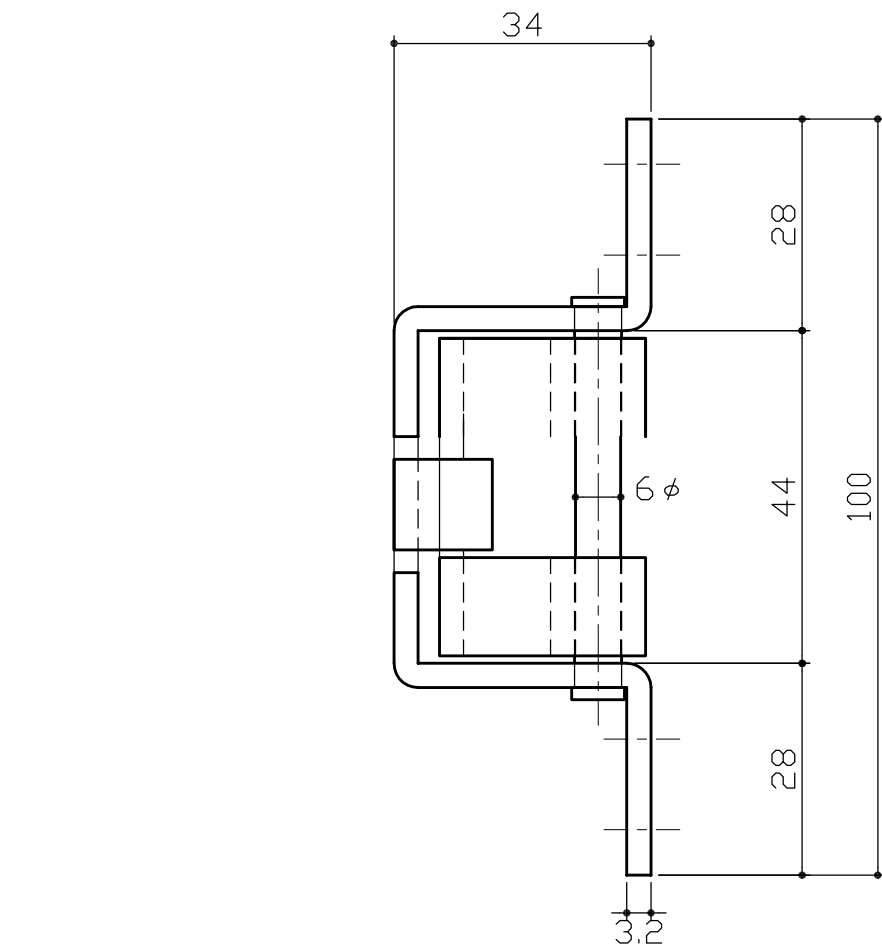

開き角：90° 左右勝手なし
 適用扉：片面フラッシュ扉
 2427-15-Bの補助用としてご使用ください。
 耐荷重は、別途ご相談ください。

*取付ビスは別途ご用意ください

| スプリング | 1 | SWP-B | ジツクロメート | | |
|-------|----|-------|---------|----|----|
| 軸芯 | 1 | SWCH | " | | |
| 扉側羽根 | 1 | SPHC | " | | |
| 枠側羽根 | 1 | " | " | | |
| 図番 | 番号 | 品名 | 個数 | 材質 | 備考 |

| 3 | | | |
|----|------|-----|-----|
| 2 | | | |
| 1 | | | |
| No | 訂正箇所 | 年月日 | 訂正者 |

| | | | | | | | | | | |
|----|----|----|----|----|------------|----|-------|----|-----------------|------------------|
| 設計 | 製図 | 検図 | 承認 | 尺度 | 1:1 | 材質 | 図示による | 図番 | 品番 | 2427-15-N(アツゲなし) |
| | | | | 日付 | 2017/10/20 | 仕上 | 図示による | 品名 | スプリングヒンジ補助用 空丁番 | |