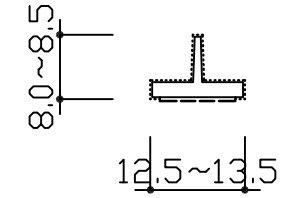

25-B

色 : グレー、茶色、白色
 定尺長 : L= 2000mm
 : L= 2200mm
 : L= 2400mm

25-M

色 : グレー、茶色
 定尺長 : L= 2000mm
 : L= 2200mm

25-T

色 : グレー、茶色
 定尺長 : L= 2000mm

25-T-1

色 : グレー、茶色
 定尺長 : L= 2000mm

3			
2			
1			
No	訂正箇所	年月日	訂正者

図番	番号	品名	個数	材質	備考
設計	製図	検図	承認	尺度 1:1	材質 NR
				日付 2016/6/10	仕上 素地+レーヨン植毛
		品番	25-B、25-M、25-T 25-T-1	品名	植毛加工ピンチブック