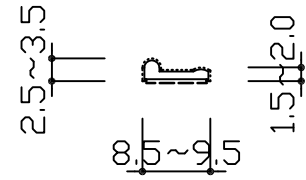

25-B

色 : グレー、茶色、白色
 定尺長 : L= 2000mm
 : L= 2200mm
 : L= 2400mm

25-M

色 : グレー、茶色
 定尺長 : L= 2000mm
 : L= 2200mm

25-T

色 : グレー、茶色
 定尺長 : L= 2000mm

25-T-1

色 : グレー、茶色
 定尺長 : L= 2000mm

3			
2			
1			
No	訂正箇所	年月日	訂正者

図番	番号	品名	個数	材質	備考
設計	製図	検図	承認	尺度 1:1	材質 NR
				日付 2016/6/10	仕上 素地+レーヨン植毛
		品番	25-B、25-M、25-T 25-T-1	品名	植毛加工ピンチブック