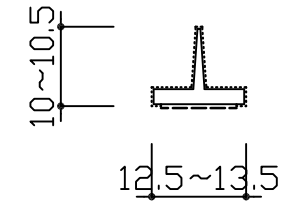

25-B

色 : グレー、茶色、白色
 定尺長 : L= 2000mm
 : L= 2200mm
 : L= 2400mm

25-M

色 : グレー、茶色
 定尺長 : L= 2000mm
 : L= 2200mm

25-T

色 : グレー、茶色
 定尺長 : L= 2000mm

25-T-1

色 : グレー、茶色
 定尺長 : L= 2000mm

3			
2			
1			
No	訂正箇所	年月日	訂正者

図番	番号	品名	個数	材質	備考
設計	製図	検図	承認	尺度 1:1	材質 NR
				日付 2016/6/10	仕上 素地+レーヨン植毛
		品番	25-B、25-M、25-T 25-T-1	品名	植毛加工ピンチブック