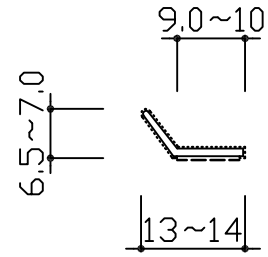

25-B

色 : グレー、茶色、白色
 定尺長 : L= 2000mm
 : L= 2200mm
 : L= 2400mm

25-M

色 : グレー、茶色
 定尺長 : L= 2000mm
 : L= 2200mm

25-T

色 : グレー、茶色
 定尺長 : L= 2000mm

25-T-1

色 : グレー、茶色
 定尺長 : L= 2000mm

3			
2			
1			
No	訂正箇所	年月日	訂正者

図番	番号	品名	個数	材質	備考
設計	製図	検図	承認	尺度 1:1	材質 NR
				日付 2016/6/10	仕上 素地+レーヨン植毛
		品番	25-B、25-M、25-T 25-T-1	品名	植毛加工ピンチブック