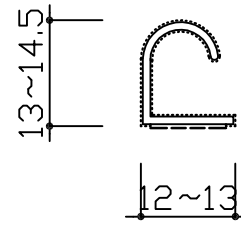

28-P

色 : グレー、茶色
定尺長 : L = 2000mm

31-D

色 : グレー、茶色
定尺長 : L = 2000mm

33-B

色 : グレー、茶色
定尺長 : L = 2000mm

3			
2			
1			
No	訂正箇所	年月日	訂正者

図番	番号	品名	個数	材質	備考
設計	製図	検図	承認	尺度 1:1	材質 NR
				日付 2016/6/10	仕上 素地+レーヨン植毛
		品番	28-P、31-D、33-B		
		品名	植毛加工ピンチブック		