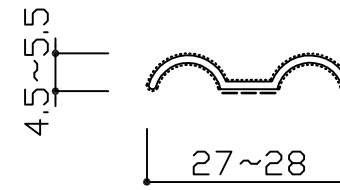

28-P

色 : グレー、茶色
定尺長 : L = 2000mm

31-D

色 : グレー、茶色
定尺長 : L = 2000mm

33-B

色 : グレー、茶色
定尺長 : L = 2000mm

3			
2			
1			
No	訂正箇所	年月日	訂正者

図番	番号	品名	個数	材質	備考
設計	製図	検図	承認	尺度 1:1	材質 NR
				日付 2016/6/10	仕上 素地+レーヨン植毛
		品番	28-P、31-D、33-B		
		品名	植毛加工ピンチブック		