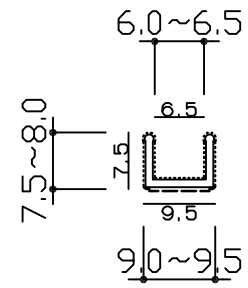

28-P

色 : グレー、茶色
定尺長 : L = 2000mm

31-D

色 : グレー、茶色
定尺長 : L = 2000mm

33-B

色 : グレー、茶色
定尺長 : L = 2000mm

3			
2			
1			
No	訂正箇所	年月日	訂正者

図番	番号	品名	個数	材質	備考
設計	製図	検図	承認	尺度 1:1	材質 NR
				日付 2016/6/10	仕上 素地+レーヨン植毛
		品番	28-P、31-D、33-B		
		品名	植毛加工ピンチブック		