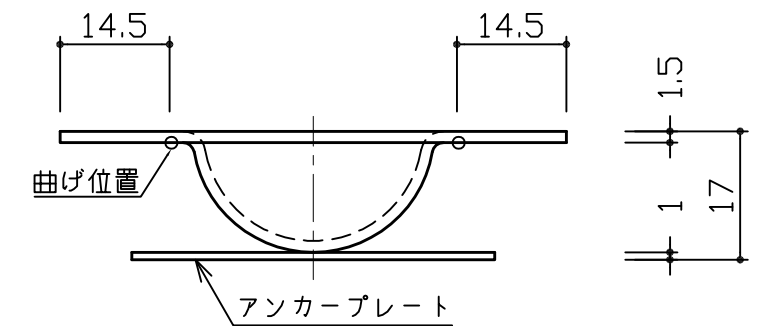

307-S

308-S

308-SA

* 307-S、308-Sの取付ビスは別売りです

3			
2			
1			
No	訂正箇所	年月日	訂正者

設計	製図	検図	承認	尺度	材質	図番	品番	個数	材質	備考
				1:1	SUS-304		307-S,308-S,308-SA			
				日付	仕上	品名	フランスオトシ受(上部用・下部用)			
				2016/5/12	ヘアライン					