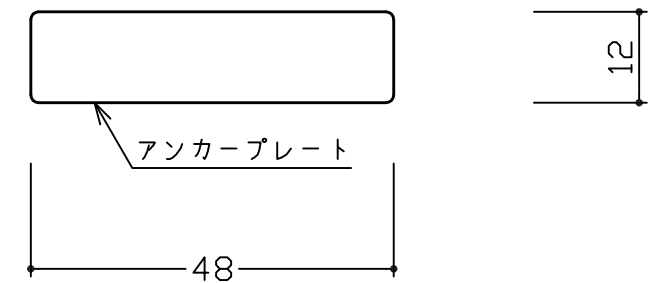

307-S

308-S

308-SA

* 307-S、308-Sの取付ビスは別売りです

3			
2			
1			
No	訂正箇所	年月日	訂正者

設計	製図	検図	承認	尺度	材質	図番	品番	個数	材質	備考
				1:1	SUS-304		307-S,308-S,308-SA			
				日付	仕上	品名	フランスオトシ受(上部用・下部用)			
				2016/5/12	ヘアライン					