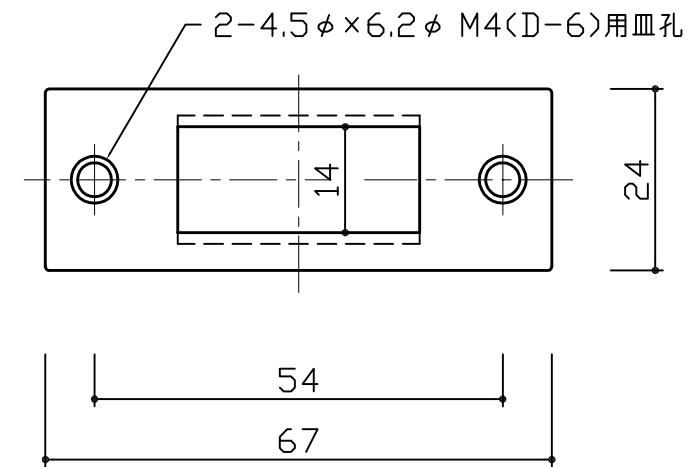

307-S

308-S

308-SA

* 307-S、308-Sの取付ビスは別売りです

3			
2			
1			
No	訂正箇所	年月日	訂正者

設計	製図	検図	承認	尺度	材質	図番	品番	個数	材質	備考
				1:1	SUS-304		307-S,308-S,308-SA			
				日付	仕上	品名	フランスオトシ受(上部用・下部用)			
				2016/5/12	ヘアライン					