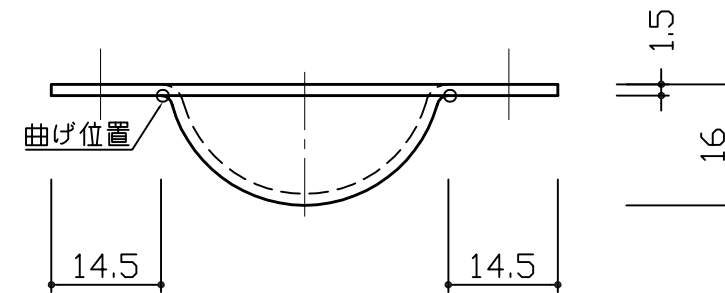

307-S

308-S

308-SA

* 307-S、308-Sの取付ビスは別売りです

3			
2			
1			
No	訂正箇所	年月日	訂正者

設計	製図	検図	承認	尺度	材質	図番	品番	個数	材質	備考
				1:1	SUS-304		307-S,308-S,308-SA			
				日付	仕上	品名	フランスオトシ受(上部用・下部用)			
				2016/5/12	ヘアライン					