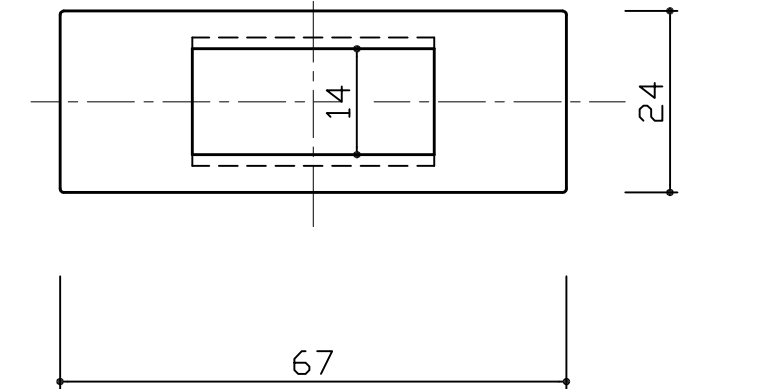

307-S

308-S

308-SA

* 307-S、308-Sの取付ビスは別売りです

3			
2			
1			
No	訂正箇所	年月日	訂正者

設計	製図	検図	承認	尺度	材質	図番	品番	個数	材質	備考
				1:1	SUS-304		307-S,308-S,308-SA			
				日付	仕上	品名	フランスオトシ受(上部用・下部用)			
				2016/5/12	ヘアライン					