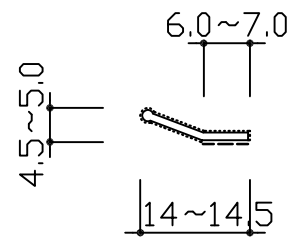

38-C

色 : グレー、茶色
 定尺長 : L= 2000mm
 : L= 2300mm

38-E

色 : グレー、茶色、白色
 定尺長 : L= 2000mm
 : L= 2300mm

38-F

色 : グレー、茶色
 定尺長 : L= 2000mm

38-P

色 : グレー、茶色
 定尺長 : L= 2000mm

38-T

色 : グレー、茶色
 定尺長 : L= 2000mm

3			
2			
1			
No	訂正箇所	年月日	訂正者

設計	製図	検図	承認	尺度	材質	図番	品番	個数	材質	備考
				1:1	NR		38-C、38-E、38-F、38-P 38-T			
				日付 2016/6/10	仕上 素地+レーヨン植毛	品名	植毛加工ピンチブック			