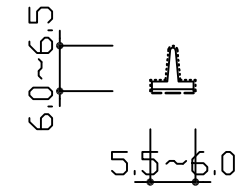

38-C

色 : グレー、茶色
 定尺長 : L= 2000mm
 : L= 2300mm

38-E

色 : グレー、茶色、白色
 定尺長 : L= 2000mm
 : L= 2300mm

38-F

色 : グレー、茶色
 定尺長 : L= 2000mm

38-P

色 : グレー、茶色
 定尺長 : L= 2000mm

38-T

色 : グレー、茶色
 定尺長 : L= 2000mm

3			
2			
1			
No	訂正箇所	年月日	訂正者

設計	製図	検図	承認	尺度	材質	図番	品番	個数	材質	備考
				1:1	NR		38-C、38-E、38-F、38-P 38-T			
				日付 2016/6/10	仕上 素地+レーヨン植毛	品名	植毛加工ピンチブック			