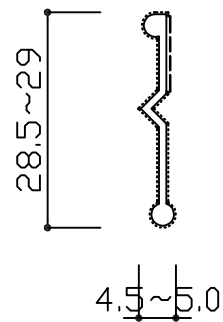

38-C

色 : グレー、茶色
 定尺長 : L= 2000mm
 : L= 2300mm

38-E

色 : グレー、茶色、白色
 定尺長 : L= 2000mm
 : L= 2300mm

38-F

色 : グレー、茶色
 定尺長 : L= 2000mm

38-P

色 : グレー、茶色
 定尺長 : L= 2000mm

38-T

色 : グレー、茶色
 定尺長 : L= 2000mm

3			
2			
1			
No	訂正箇所	年月日	訂正者

設計	製図	検図	承認	尺度	材質	図番	品番	個数	材質	備考
				1:1	NR		38-C、38-E、38-F、38-P 38-T			
				日付 2016/6/10	仕上 素地+レーヨン植毛	品名	植毛加工ピンチブック			