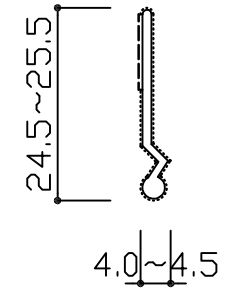

38-C

色 : グレー、茶色
 定尺長 : L= 2000mm
 : L= 2300mm

38-E

色 : グレー、茶色、白色
 定尺長 : L= 2000mm
 : L= 2300mm

38-F

色 : グレー、茶色
 定尺長 : L= 2000mm

38-P

色 : グレー、茶色
 定尺長 : L= 2000mm

38-T

色 : グレー、茶色
 定尺長 : L= 2000mm

3			
2			
1			
No	訂正箇所	年月日	訂正者

設計	製図	検図	承認	尺度	材質	図番	品番	個数	材質	備考
				1:1	NR		38-C、38-E、38-F、38-P 38-T			
				日付 2016/6/10	仕上 素地+レーヨン植毛	品名	植毛加工ピンチブック			