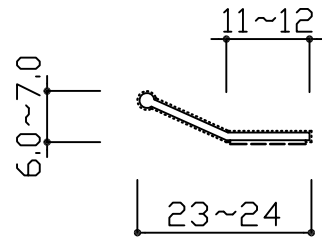

38-C

色 : グレー、茶色
 定尺長 : L= 2000mm
 : L= 2300mm

38-E

色 : グレー、茶色、白色
 定尺長 : L= 2000mm
 : L= 2300mm

38-F

色 : グレー、茶色
 定尺長 : L= 2000mm

38-P

色 : グレー、茶色
 定尺長 : L= 2000mm

38-T

色 : グレー、茶色
 定尺長 : L= 2000mm

3			
2			
1			
No	訂正箇所	年月日	訂正者

設計	製図	検図	承認	尺度	材質	図番	品番	個数	材質	備考
				1:1	NR		38-C、38-E、38-F、38-P 38-T			
				日付 2016/6/10	仕上 素地+レーヨン植毛	品名	植毛加工ピンチブック			