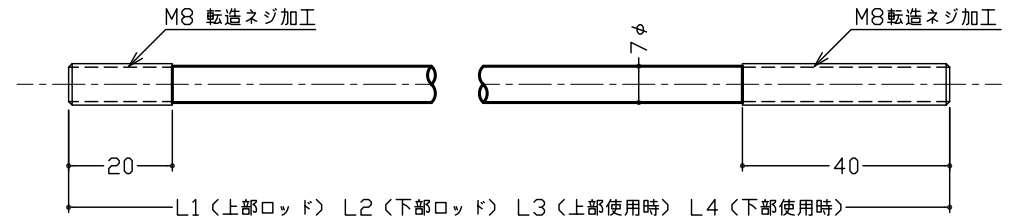

グレモン錠・ロッド 関係図

※定尺長： 1000mm (定尺長以外の長さは、別途ご相談願います)

グレモン錠：5400

上部ロッド長：L1 = DH1-135 (mm)

下部ロッド長：L2 = DH2-53 (mm)

フランスオツシ：330

上部使用時： L3 = H3-108 (mm)

下部使用時： L4 = H4-108 (mm)

3			
2			
1			
No	訂正箇所	年月日	訂正者

設計	製図	検図	承認	図番	番号	品名	個数	材質	備考
				図番					
				尺度	1:1	材質	SSBD	品番	5400-6
				日付	2016/5/13	仕上	ユニクロームメッキ	品名	5400グレモン錠部品(ロッド)