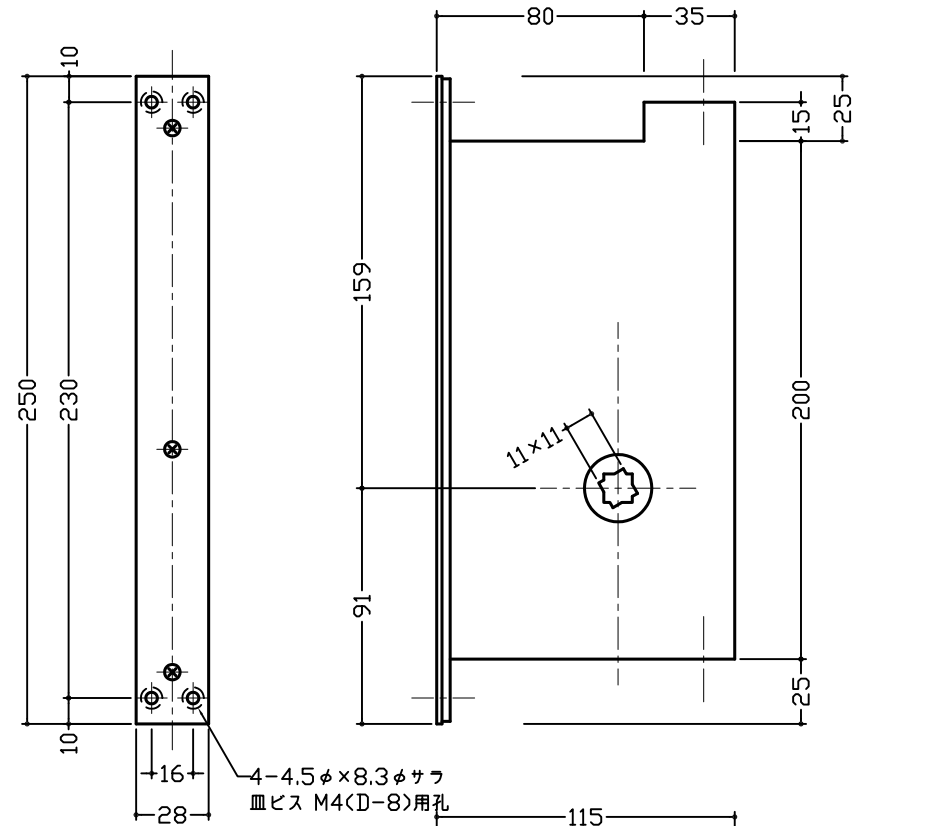

4-4.5φ×8.3φサフ
皿ビス M4(D-8)用孔

ロッド用 M8タップ

5400-R0-A: ローラーハンドルタイプ本体ケース
5400-R0-Aのみ、ペイント防止シール 1枚付属

4-4.5φ×8.3φサフ
皿ビス M4(D-8)用孔

ロッド用 M8タップ

5400-R0-B: 受け側用ローラーハンドルタイプ本体ケース

	MIWA(DZ)	GOAL(1502)
A	107	111.5
B	52	47.5
C	34φ	33φ

ケース部		SPCC	ジンクロメート
"		ZDC2	"
フロント部		SUS-304	ヘアライン

* 取付ビスは別途ご用意ください

3			
2			
1			
No	訂正箇所	年月日	訂正者

設計	製図	検図	承認	尺度	材質	図示による	図番	品番
				1:2				5400-R0-A, 5400-R0-B
				日付	仕上	図示による	品名	5400グレモン錠部品(本体ケース)(ローラーハンドルタイプ)(受け側用ローラーハンドルタイプ)