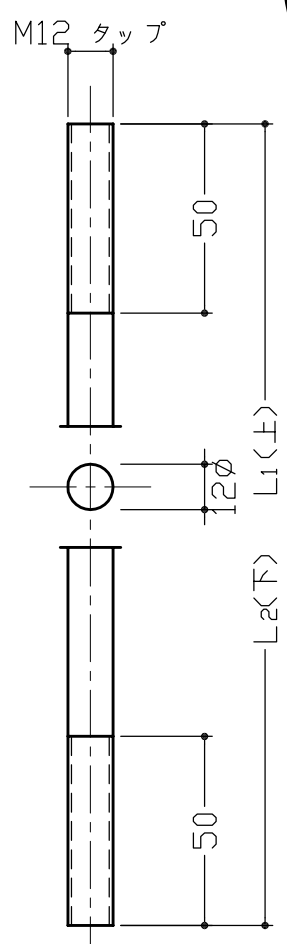

5500-3 4-5.5φ×8.3φ 皿ビス M5×12(D-8) 4本付属

5500-4

5500-5

5500-6

L1=DH1-95
L2=DH2-143

5500-7 (標準品)

受注生産品

*本製品は、受注生産品です

3			
2			
1			
No	訂正箇所	年月日	訂正者

設計	製図	検図	承認	尺度	1:2	材質	図示による	図番	品番	5500-3~7(受注生産品)
				日付	2018/6/5	仕上	図示による	品名	5500ラック式グレモン締め部品詳細	

図番	番号	品名	個数	材質	備考
5500-7		標準ハンドル	2	PP/FCD	ジツクロメート
5500-6		ロッド	2	SGD	"
5500-5		先金	2	S45C	"
5500-4		先金ガイド	2	SGD,SPCC S45C	"
5500-3		ローラーストライク	2	SPCC,SUS-304	ジツクロメート,ハ77イン