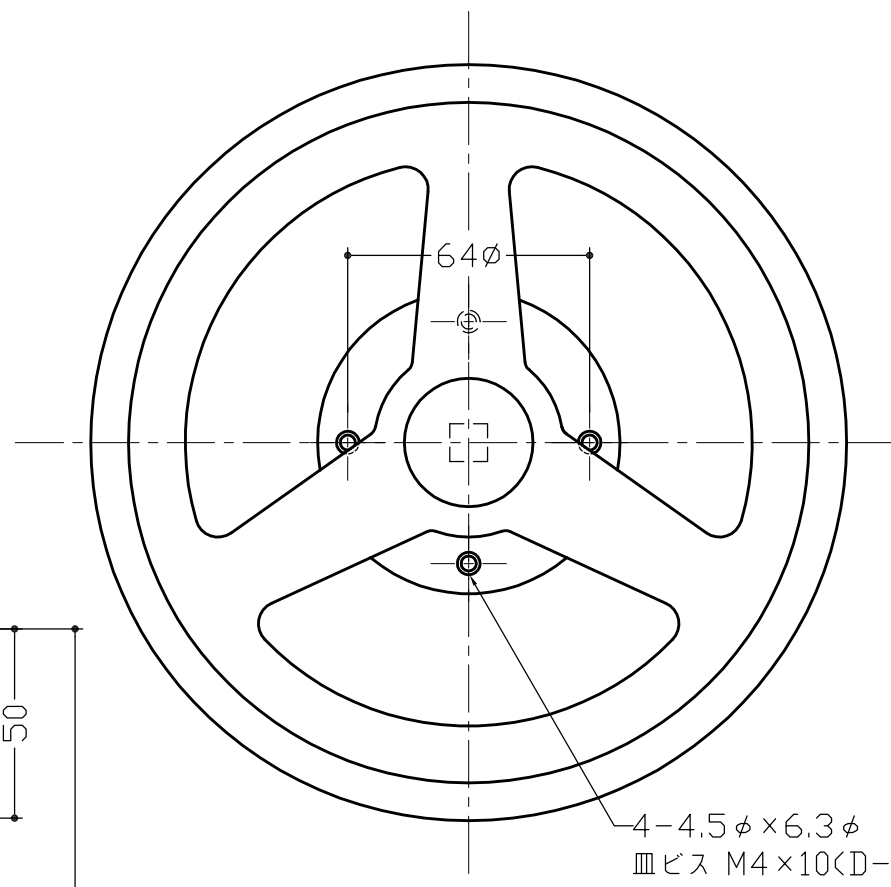

5500-3 4-5.5φ×8.3φ 皿ビス M5×12(D-8) 4本付属

5500-4

5500-5

5500-6

L1=DH1-95
L2=DH2-143

5500-7 (標準品)

受注生産品

*本製品は、受注生産品です

3			
2			
1			
No	訂正箇所	年月日	訂正者

設計	製図	検図	承認	尺度	1:2	材質	図示による	図番	品番	5500-3~7(受注生産品)
				日付	2018/6/5	仕上	図示による	品名	5500ラック式グレモン締め部品詳細	

図番	番号	品名	個数	材質	備考
5500-7		標準ハンドル	2	PP/FCD	ジツクロメート
5500-6		ロッド	2	SGD	"
5500-5		先金	2	S45C	"
5500-4		先金ガイド	2	SGD,SPCC S45C	"
5500-3		ローラーストライク	2	SPCC,SUS-304	ジツクロメート,ハ77イン