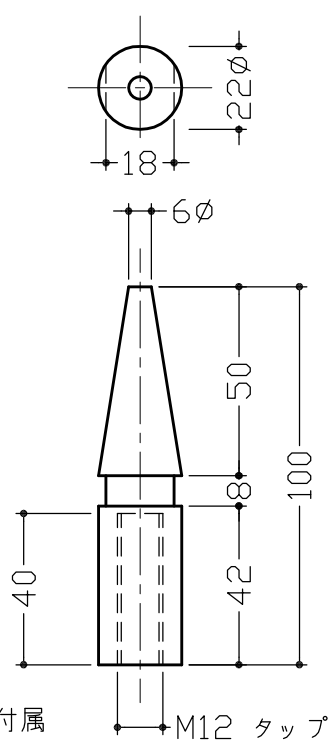

5500-3 4-5.5φ×8.3φ 皿ビス M5×12(D-8) 4本付属

5500-4

5500-5

5500-6

L1=DH1-95
L2=DH2-143

5500-7 (標準品)

受注生産品

*本製品は、受注生産品です

3			
2			
1			
No	訂正箇所	年月日	訂正者

設計	製図	検図	承認	尺度	1:2	材質	図示による	図番	品番	5500-3~7(受注生産品)
				日付	2018/6/5	仕上	図示による	品名	5500ラック式グレモン締め部品詳細	

図番	番号	品名	個数	材質	備考
5500-7		標準ハンドル	2	PP/FCD	ジツクロメート
5500-6		ロッド	2	SGD	"
5500-5		先金	2	S45C	"
5500-4		先金ガイド	2	SGD,SPCC S45C	"
5500-3		ローラーストライク	2	SPCC,SUS-304	ジツクロメート,ハ77イン