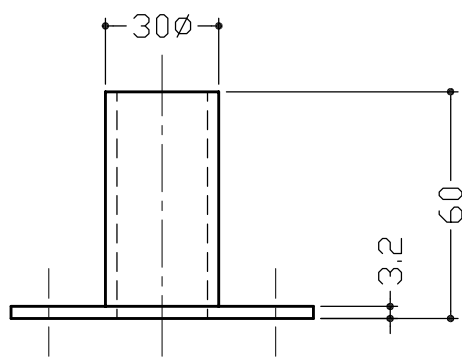

5500-3 4-5.5φ×8.3φ 皿ビス M5×12(D-8) 4本付属

5500-4

5500-5

5500-6

L1=DH1-95
L2=DH2-143

5500-7 (標準品)

受注生産品

*本製品は、受注生産品です

3			
2			
1			
No	訂正箇所	年月日	訂正者

設計	製図	検図	承認	尺度	1:2	材質	図示による	図番	品番	5500-3~7(受注生産品)
				日付	2018/6/5	仕上	図示による	品名	5500ラック式グレモン締め部品詳細	

図番	番号	品名	個数	材質	備考
5500-7		標準ハンドル	2	PP/FCD	ジツクロメート
5500-6		ロッド	2	SGD	"
5500-5		先金	2	S45C	"
5500-4		先金ガイド	2	SGD,SPCC S45C	"
5500-3		ローラーストライク	2	SPCC,SUS-304	ジツクロメート,ハ77イン