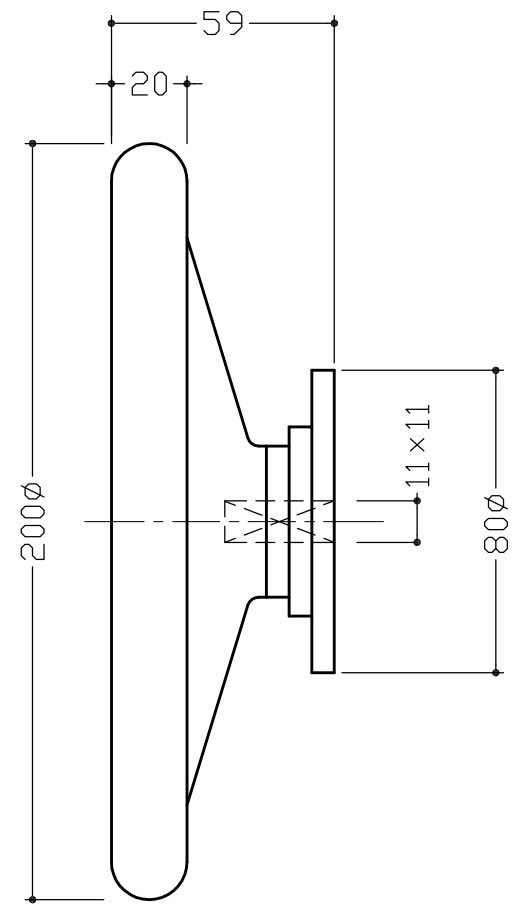

5500-3 4-5.5φ×8.3φ 皿ビス M5×12(D-8) 4本付属

5500-4

5500-5

5500-6

L1=DH1-95
L2=DH2-143

5500-7 (標準品)

受注生産品

*本製品は、受注生産品です

3			
2			
1			
No	訂正箇所	年月日	訂正者

設計	製図	検図	承認	尺度	1:2	材質	図示による	図番	品番	5500-3~7(受注生産品)
				日付	2018/6/5	仕上	図示による	品名	5500ラック式グレモン締め部品詳細	

図番	番号	品名	個数	材質	備考
5500-7		標準ハンドル	2	PP/FCD	ジツクロメート
5500-6		ロッド	2	SGD	"
5500-5		先金	2	S45C	"
5500-4		先金ガイド	2	SGD,SPCC S45C	"
5500-3		ローラーストライク	2	SPCC,SUS-304	ジツクロメート,ハ77イン