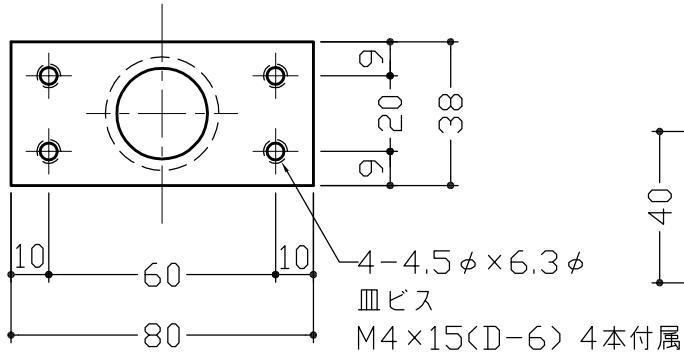

5500-3 4-5.5φ×8.3φ 皿ビス M5×12(D-8) 4本付属

5500-4

5500-5

5500-6

L1=DH1-95
L2=DH2-143

5500-7 (標準品)

受注生産品

*本製品は、受注生産品です

3			
2			
1			
No	訂正箇所	年月日	訂正者

設計	製図	検図	承認	尺度	1:2	材質	図示による	図番	品番	5500-3~7(受注生産品)
				日付	2018/6/5	仕上	図示による	品名	5500ラック式グレモン締め部品詳細	

図番	番号	品名	個数	材質	備考
5500-7		標準ハンドル	2	PP/FCD	ジツクロメート
5500-6		ロッド	2	SGD	"
5500-5		先金	2	S45C	"
5500-4		先金ガイド	2	SGD,SPCC S45C	"
5500-3		ローラーストライク	2	SPCC,SUS-304	ジツクロメート,ハ77イン