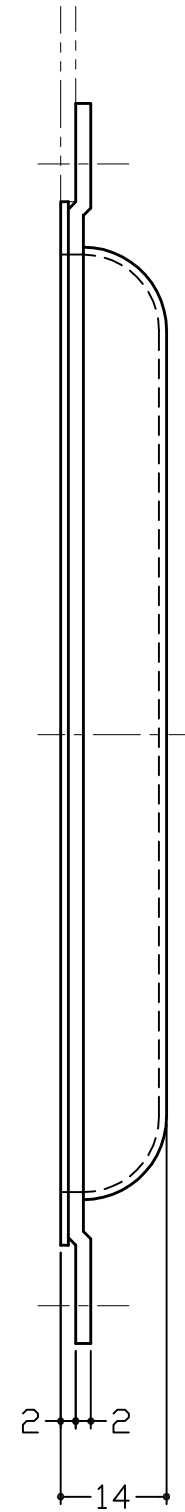

61-S

62-S

*61-S、62-S共、皿ビス M4×10(D-6) 4本付属

3			
2			
1			
No	訂正箇所	年月日	訂正者

設計	製図	検図	承認	尺度	1:1	材質	SUS-304	図番	品番	61-S,62-S	個数	材質	備考
				日付	2016/5/16	仕上	ヘアライン	品名	ステンレス舟底引手				