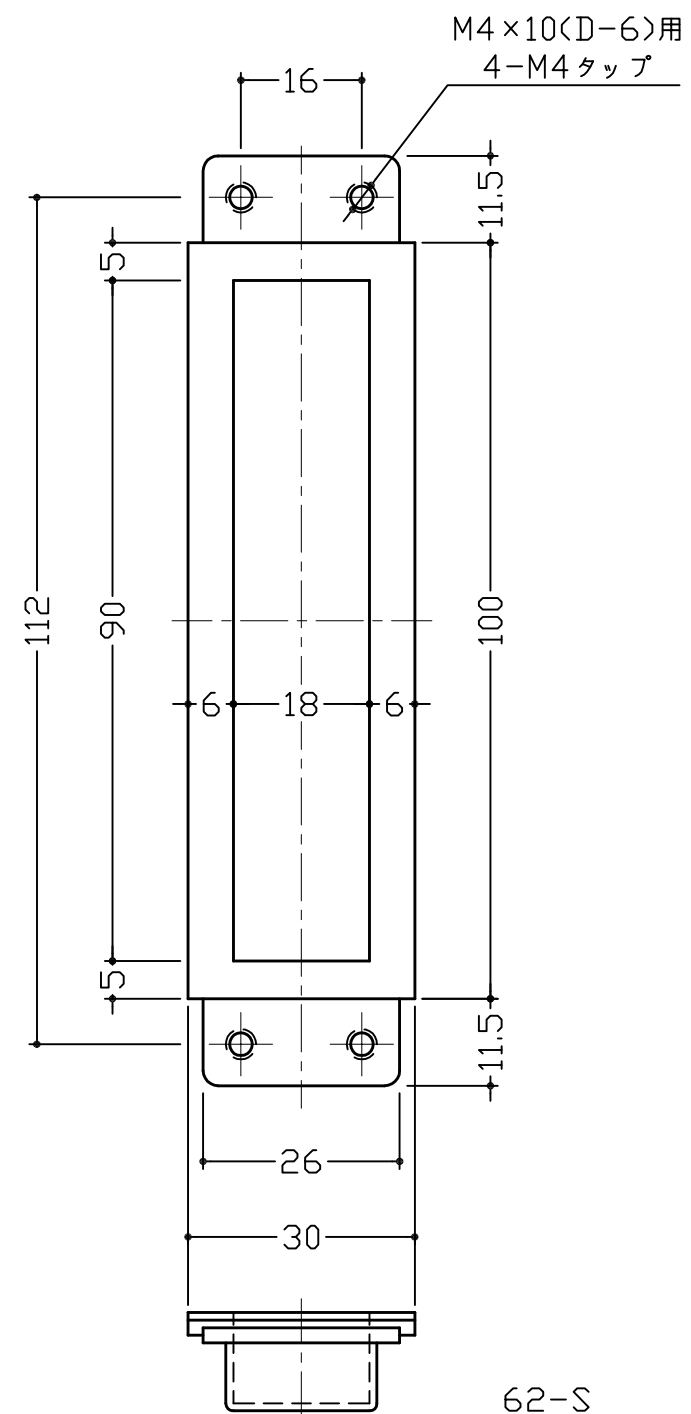

61-S

62-S

*61-S、62-S共、皿ビス M4×10(D-6) 4本付属

3			
2			
1			
No	訂正箇所	年月日	訂正者

設計	製図	検図	承認	尺度	1:1	材質	SUS-304	図番	品番	61-S,62-S	個数	材質	備考
				日付	2016/5/16	仕上	ヘアライン	品名	ステンレス舟底引手				