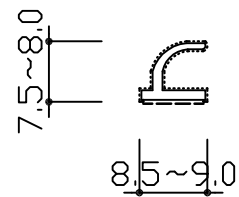

7-D

色 : グレー、茶色
定尺長 : L = 2000mm

7-E

色 : グレー、茶色、白色
定尺長 : L = 2000mm
 : L = 2200mm
 : L = 2400mm

7-M

色 : グレー、茶色
定尺長 : L = 2000mm

7-P

色 : グレー、茶色
定尺長 : L = 2000mm
 : L = 2200mm

7-R

色 : グレー、茶色
定尺長 : L = 2000mm

7-T

色 : グレー、茶色、白色
定尺長 : L = 2000mm
 : L = 2200mm
 : L = 2400mm

7-U

色 : グレー、茶色
定尺長 : L = 2000mm

| | | | |
|----|------|-----|-----|
| 3 | | | |
| 2 | | | |
| 1 | | | |
| No | 訂正箇所 | 年月日 | 訂正者 |

| 図番 | 番号 | 品名 | 個数 | 材質 | 備考 |
|----|-----------|----|-----------|--------------------------------|------------|
| 設計 | 製図 | 検図 | 承認 | 尺度 1:1 | 材質 NR |
| 日付 | 2016/6/10 | 仕上 | 素地+レーヨン植毛 | 品名 | 植毛加工ピンチブック |
| | | | 品番 | 7-D、7-E、7-M、7-P 7-R、7-T、7-U | |