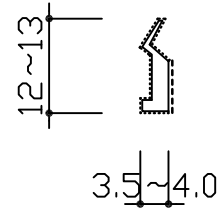

7-D

色 : グレー、茶色
定尺長 : L = 2000mm

7-E

色 : グレー、茶色、白色
定尺長 : L = 2000mm
 : L = 2200mm
 : L = 2400mm

7-M

色 : グレー、茶色
定尺長 : L = 2000mm

7-P

色 : グレー、茶色
定尺長 : L = 2000mm
 : L = 2200mm

7-R

色 : グレー、茶色
定尺長 : L = 2000mm

7-T

色 : グレー、茶色、白色
定尺長 : L = 2000mm
 : L = 2200mm
 : L = 2400mm

7-U

色 : グレー、茶色
定尺長 : L = 2000mm

| | | | |
|----|------|-----|-----|
| 3 | | | |
| 2 | | | |
| 1 | | | |
| No | 訂正箇所 | 年月日 | 訂正者 |

| 図番 | 番号 | 品名 | 個数 | 材質 | 備考 |
|----|-----------|----|-----------|--------------------------------|------------|
| 設計 | 製図 | 検図 | 承認 | 尺度 1:1 | 材質 NR |
| 日付 | 2016/6/10 | 仕上 | 素地+レーヨン植毛 | 品名 | 植毛加工ピンチブック |
| | | | 品番 | 7-D、7-E、7-M、7-P 7-R、7-T、7-U | |