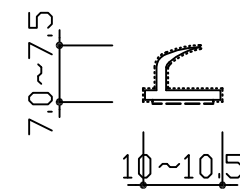

7-D

色 : グレー、茶色
定尺長 : L = 2000mm

7-E

色 : グレー、茶色、白色
定尺長 : L = 2000mm
 : L = 2200mm
 : L = 2400mm

7-M

色 : グレー、茶色
定尺長 : L = 2000mm

7-P

色 : グレー、茶色
定尺長 : L = 2000mm
 : L = 2200mm

7-R

色 : グレー、茶色
定尺長 : L = 2000mm

7-T

色 : グレー、茶色、白色
定尺長 : L = 2000mm
 : L = 2200mm
 : L = 2400mm

7-U

色 : グレー、茶色
定尺長 : L = 2000mm

| | | | |
|----|------|-----|-----|
| 3 | | | |
| 2 | | | |
| 1 | | | |
| No | 訂正箇所 | 年月日 | 訂正者 |

| 図番 | 番号 | 品名 | 個数 | 材質 | 備考 |
|----|-----------|----|-----------|--------------------------------|------------|
| 設計 | 製図 | 検図 | 承認 | 尺度 1:1 | 材質 NR |
| 日付 | 2016/6/10 | 仕上 | 素地+レーヨン植毛 | 品名 | 植毛加工ピンチブック |
| | | | 品番 | 7-D、7-E、7-M、7-P 7-R、7-T、7-U | |