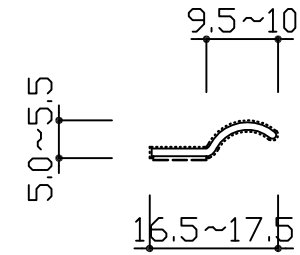

7-D

色 : グレー、茶色
定尺長 : L = 2000mm

7-E

色 : グレー、茶色、白色
定尺長 : L = 2000mm
 : L = 2200mm
 : L = 2400mm

7-M

色 : グレー、茶色
定尺長 : L = 2000mm

7-P

色 : グレー、茶色
定尺長 : L = 2000mm
 : L = 2200mm

7-R

色 : グレー、茶色
定尺長 : L = 2000mm

7-T

色 : グレー、茶色、白色
定尺長 : L = 2000mm
 : L = 2200mm
 : L = 2400mm

7-U

色 : グレー、茶色
定尺長 : L = 2000mm

| | | | |
|----|------|-----|-----|
| 3 | | | |
| 2 | | | |
| 1 | | | |
| No | 訂正箇所 | 年月日 | 訂正者 |

| 図番 | 番号 | 品名 | 個数 | 材質 | 備考 |
|----|-----------|----|-----------|--------------------------------|------------|
| 設計 | 製図 | 検図 | 承認 | 尺度 1:1 | 材質 NR |
| 日付 | 2016/6/10 | 仕上 | 素地+レーヨン植毛 | 品名 | 植毛加工ピンチブック |
| | | | 品番 | 7-D、7-E、7-M、7-P 7-R、7-T、7-U | |