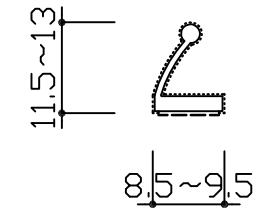

7-D

色 : グレー、茶色
定尺長 : L = 2000mm

7-E

色 : グレー、茶色、白色
定尺長 : L = 2000mm
 : L = 2200mm
 : L = 2400mm

7-M

色 : グレー、茶色
定尺長 : L = 2000mm

7-P

色 : グレー、茶色
定尺長 : L = 2000mm
 : L = 2200mm

7-R

色 : グレー、茶色
定尺長 : L = 2000mm

7-T

色 : グレー、茶色、白色
定尺長 : L = 2000mm
 : L = 2200mm
 : L = 2400mm

7-U

色 : グレー、茶色
定尺長 : L = 2000mm

| | | | |
|----|------|-----|-----|
| 3 | | | |
| 2 | | | |
| 1 | | | |
| No | 訂正箇所 | 年月日 | 訂正者 |

| 図番 | 番号 | 品名 | 個数 | 材質 | 備考 |
|----|-----------|----|-----------|--------------------------------|------------|
| 設計 | 製図 | 検図 | 承認 | 尺度 1:1 | 材質 NR |
| 日付 | 2016/6/10 | 仕上 | 素地+レーヨン植毛 | 品名 | 植毛加工ピンチブック |
| | | | 品番 | 7-D、7-E、7-M、7-P 7-R、7-T、7-U | |