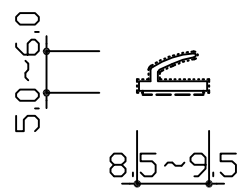

7-D

色 : グレー、茶色
定尺長 : L = 2000mm

7-E

色 : グレー、茶色、白色
定尺長 : L = 2000mm
 : L = 2200mm
 : L = 2400mm

7-M

色 : グレー、茶色
定尺長 : L = 2000mm

7-P

色 : グレー、茶色
定尺長 : L = 2000mm
 : L = 2200mm

7-R

色 : グレー、茶色
定尺長 : L = 2000mm

7-T

色 : グレー、茶色、白色
定尺長 : L = 2000mm
 : L = 2200mm
 : L = 2400mm

7-U

色 : グレー、茶色
定尺長 : L = 2000mm

| | | | |
|----|------|-----|-----|
| 3 | | | |
| 2 | | | |
| 1 | | | |
| No | 訂正箇所 | 年月日 | 訂正者 |

| 図番 | 番号 | 品名 | 個数 | 材質 | 備考 |
|----|-----------|----|-----------|--------------------------------|------------|
| 設計 | 製図 | 検図 | 承認 | 尺度 1:1 | 材質 NR |
| 日付 | 2016/6/10 | 仕上 | 素地+レーヨン植毛 | 品名 | 植毛加工ピンチブック |
| | | | 品番 | 7-D、7-E、7-M、7-P 7-R、7-T、7-U | |