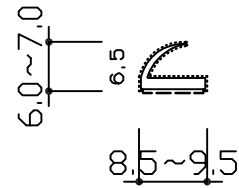

7-D

色 : グレー、茶色
定尺長 : L = 2000mm

7-E

色 : グレー、茶色、白色
定尺長 : L = 2000mm
 : L = 2200mm
 : L = 2400mm

7-M

色 : グレー、茶色
定尺長 : L = 2000mm

7-P

色 : グレー、茶色
定尺長 : L = 2000mm
 : L = 2200mm

7-R

色 : グレー、茶色
定尺長 : L = 2000mm

7-T

色 : グレー、茶色、白色
定尺長 : L = 2000mm
 : L = 2200mm
 : L = 2400mm

7-U

色 : グレー、茶色
定尺長 : L = 2000mm

| | | | |
|----|------|-----|-----|
| 3 | | | |
| 2 | | | |
| 1 | | | |
| No | 訂正箇所 | 年月日 | 訂正者 |

| 図番 | 番号 | 品名 | 個数 | 材質 | 備考 |
|----|-----------|----|-----------|--------------------------------|------------|
| 設計 | 製図 | 検図 | 承認 | 尺度 1:1 | 材質 NR |
| 日付 | 2016/6/10 | 仕上 | 素地+レーヨン植毛 | 品名 | 植毛加工ピンチブック |
| | | | 品番 | 7-D、7-E、7-M、7-P 7-R、7-T、7-U | |