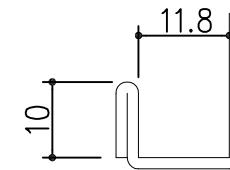

FAZ-101

S= 1:1

本体材質 : EPDMスポンジ
 ベース材質 : EPDMソリッド
 色 : 黒色

FAZ-102

S= 1:1

本体材質 : EPDMスポンジ
 ベース材質 : EPDMソリッド
 色 : 黒色

ポケット寸法
 S= 1:1

ポケット寸法
 S= 1:1

3			
2			
1			
No	訂正箇所	年月日	訂正者

設計	製図	検図	承認	図番	番号	品名	個数	材質	備考
				尺度	1:1	材質	図示による	図番	品番
				日付	2016/6/10	仕上	図示による	品名	エアタイトゴム
									FAZ-101、FAZ-102