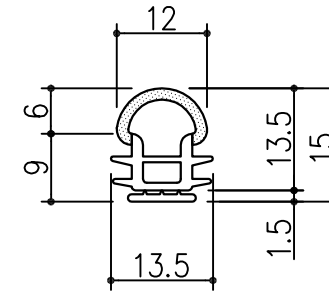

FAZ-101

S= 1:1

本体材質 : EPDMスポンジ
 ベース材質 : EPDMソリッド
 色 : 黒色

FAZ-102

S= 1:1

本体材質 : EPDMスポンジ
 ベース材質 : EPDMソリッド
 色 : 黒色

ポケット寸法
 S= 1:1

ポケット寸法
 S= 1:1

3			
2			
1			
No	訂正箇所	年月日	訂正者

設計	製図	検図	承認	図番	番号	品名	個数	材質	備考
				尺度	1:1	材質	図示による	図番	品番
				日付	2016/6/10	仕上	図示による	品名	エアタイトゴム
									FAZ-101、FAZ-102