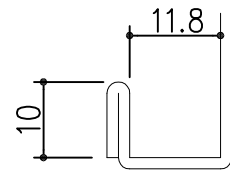

FAZ-101

S= 1:1

本体材質 : EPDMスポンジ
 ベース材質 : EPDMソリッド
 色 : 黒色

FAZ-102

S= 1:1

本体材質 : EPDMスポンジ
 ベース材質 : EPDMソリッド
 色 : 黒色

ポケット寸法
 S= 1:1

ポケット寸法
 S= 1:1

3			
2			
1			
No	訂正箇所	年月日	訂正者

設計	製図	検図	承認	図番	番号	品名	個数	材質	備考
				尺度	1:1	材質	図示による	図番	品番
				日付	2016/6/10	仕上	図示による	品名	エアタイトゴム
									FAZ-101、FAZ-102