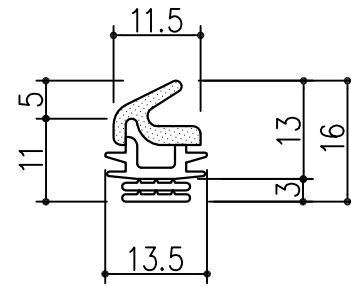

FAZ-101

S= 1:1

本体材質 : EPDMスポンジ
 ベース材質 : EPDMソリッド
 色 : 黒色

FAZ-102

S= 1:1

本体材質 : EPDMスポンジ
 ベース材質 : EPDMソリッド
 色 : 黒色

ポケット寸法
 S= 1:1

ポケット寸法
 S= 1:1

3			
2			
1			
No	訂正箇所	年月日	訂正者

設計	製図	検図	承認	図番	番号	品名	個数	材質	備考
				尺度	1:1	材質	図示による	図番	品番
				日付	2016/6/10	仕上	図示による	品名	エアタイトゴム
									FAZ-101、FAZ-102