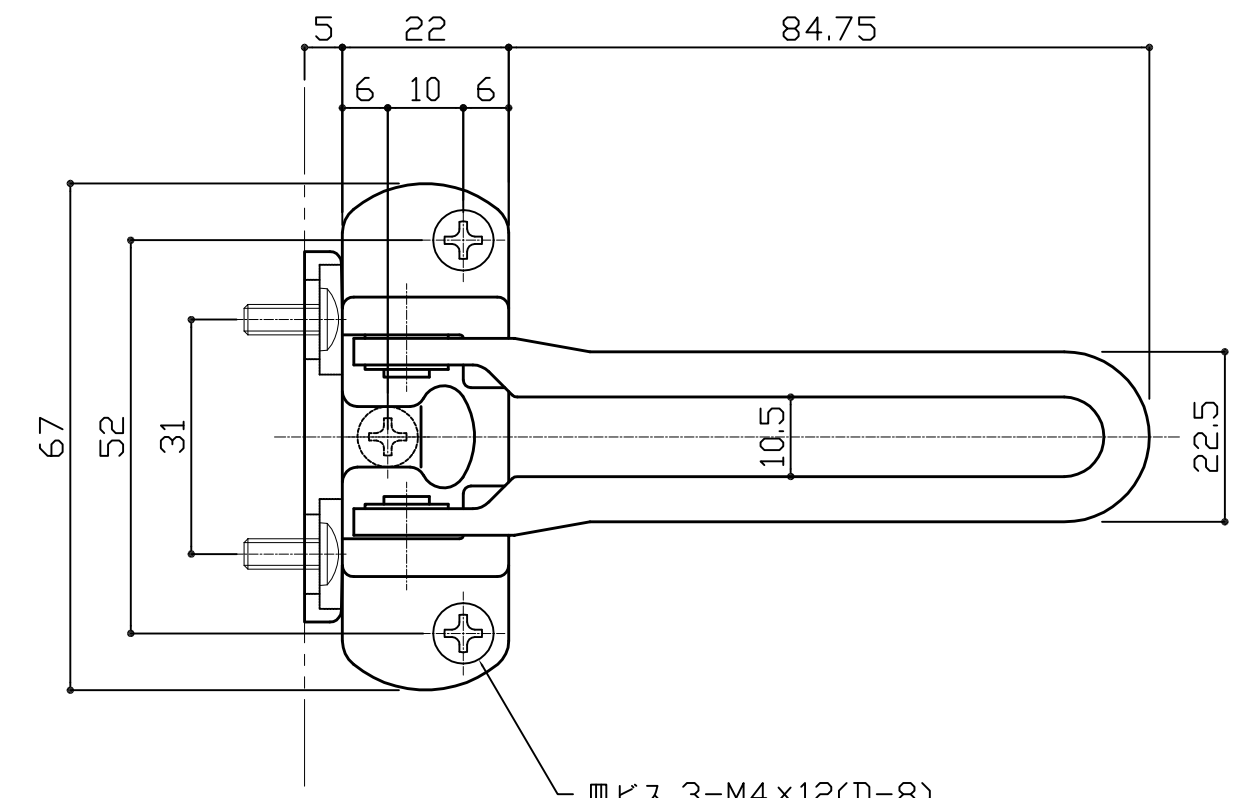

受座

なべビス 2-M4×12
±3mm調整可能

皿ビス 3-M4×12(D-8)

仕上げ色は、サーチライトクローム、銅ブロンズ、真鍮ブロンズ、ゴールドがございます。
発注の際には、仕上げのご指示願います。

3			
2			
1			
No	訂正箇所	年月日	訂正者

設計	製図	検図	承認	尺度	1:1	材質	ZDC ₂	図番	品番	002	個数	材質	備考
				日付	2016/5/16	仕上	図示による	品名	外開き用ドアファスナー				