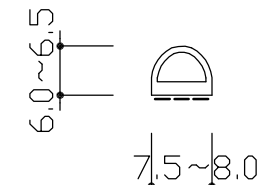

12-BS

色 : 黒色  
定尺長 : L = 2000mm

対応押え金具 : Pカナモノ、P-5、P-8  
※押え金具は両側に使用して下さい。

12-MS

色 : 黒色  
定尺長 : L = 2000mm

対応押え金具 : Pカナモノ、P-5、P-8  
※押え金具は両側に使用して下さい。

12-PS

色 : 黒色  
定尺長 : L = 2000mm  
: L = 2200mm

対応押え金具 : Pカナモノ、P-5、P-8  
※押え金具は両側に使用して下さい。

12-SS

色 : 黒色  
定尺長 : L = 2000mm  
: L = 2200mm

3			
2			
1			
No	訂正箇所	年月日	訂正者

設計	製図	検図	承認	尺度	材質	図番	品番	個数	材質	備考
				1:1	NR+EPDMブレンド		12-BS、12-MS、12-PS、12-SS			
				日付 2018/6/7	仕上 素地+スライドコーティング	品名	スライド加工ピンチブロック			