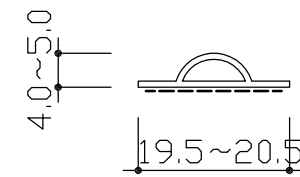

12-BS

色 : 黒色  
定尺長 : L = 2000mm

対応押え金具 : Pカナモノ、P-5、P-8  
※押え金具は両側に使用して下さい。

12-MS

色 : 黒色  
定尺長 : L = 2000mm

対応押え金具 : Pカナモノ、P-5、P-8  
※押え金具は両側に使用して下さい。

12-PS

色 : 黒色  
定尺長 : L = 2000mm  
: L = 2200mm

対応押え金具 : Pカナモノ、P-5、P-8  
※押え金具は両側に使用して下さい。

12-SS

色 : 黒色  
定尺長 : L = 2000mm  
: L = 2200mm

3			
2			
1			
No	訂正箇所	年月日	訂正者

設計	製図	検図	承認	尺度	材質	図番	品番	個数	材質	備考
				1:1	NR+EPDMブレンド		12-BS、12-MS、12-PS、12-SS			
				日付 2018/6/7	仕上 素地+スライドコーティング	品名	スライド加工ピンチブロック			