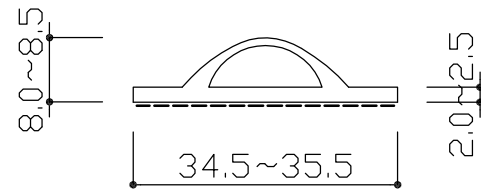

12-BS

色 : 黒色  
定尺長 : L = 2000mm

対応押え金具 : Pカナモノ、P-5、P-8  
※押え金具は両側に使用して下さい。

12-MS

色 : 黒色  
定尺長 : L = 2000mm

対応押え金具 : Pカナモノ、P-5、P-8  
※押え金具は両側に使用して下さい。

12-PS

色 : 黒色  
定尺長 : L = 2000mm  
: L = 2200mm

対応押え金具 : Pカナモノ、P-5、P-8  
※押え金具は両側に使用して下さい。

12-SS

色 : 黒色  
定尺長 : L = 2000mm  
: L = 2200mm

3			
2			
1			
No	訂正箇所	年月日	訂正者

設計	製図	検図	承認	尺度	材質	図番	品番	個数	材質	備考
				1:1	NR+EPDMブレンド		12-BS、12-MS、12-PS、12-SS			
				日付 2018/6/7	仕上 素地+スライドコーティング	品名	スライド加工ピンチブロック			