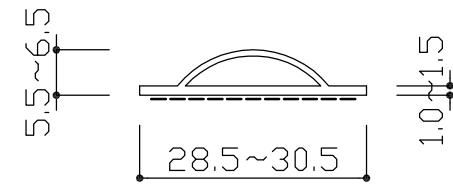

12-BS

色 : 黒色  
定尺長 : L = 2000mm

対応押え金具 : Pカナモノ、P-5、P-8  
※押え金具は両側に使用して下さい。

12-MS

色 : 黒色  
定尺長 : L = 2000mm

対応押え金具 : Pカナモノ、P-5、P-8  
※押え金具は両側に使用して下さい。

12-PS

色 : 黒色  
定尺長 : L = 2000mm  
: L = 2200mm

対応押え金具 : Pカナモノ、P-5、P-8  
※押え金具は両側に使用して下さい。

12-SS

色 : 黒色  
定尺長 : L = 2000mm  
: L = 2200mm

3			
2			
1			
No	訂正箇所	年月日	訂正者

設計	製図	検図	承認	尺度	材質	図番	品番	個数	材質	備考
				1:1	NR+EPDMブレンド		12-BS、12-MS、12-PS、12-SS			
				日付 2018/6/7	仕上 素地+スライドコーティング	品名	スライド加工ピンチブロック			