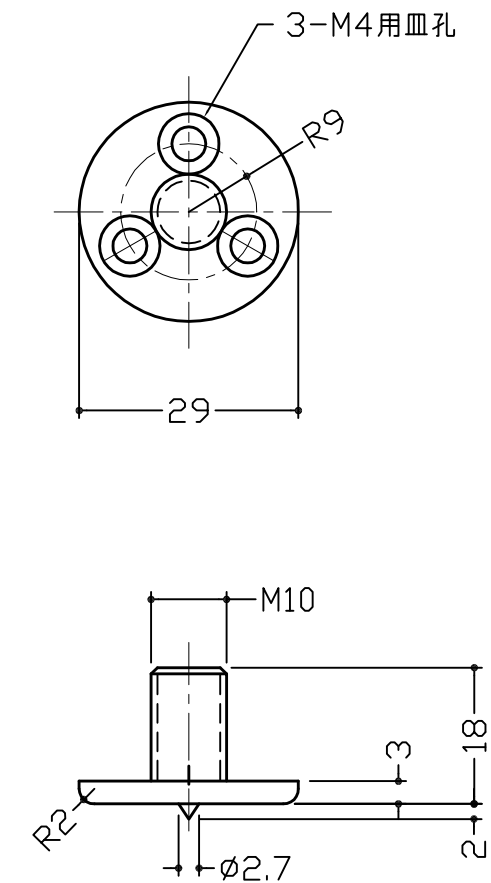

139-W

139-W-N

139-W-N	④	取付ビス M4×25	3	SWRM	皿タップ用ネジ ユニタロ
	③	本体	1	SWRCH6A相当	ダクロタイズド
139-W	②	取付ビス φ3.5×20	3	SWRM	皿木ネジ ユニタロ
	①	丸座本体	1	SUS-304	ヘアライン
図番	番号	品名	個数	材質	備考

\* 取付ビスは別途ご用意ください

3			
2			
1			
No	訂正箇所	年月日	訂正者

設計	製図	検図	承認	尺度	1:1	材質	図示による	図番	品番
				日付	2016/5/12	仕上	図示による	品名	139-W・139-W-N