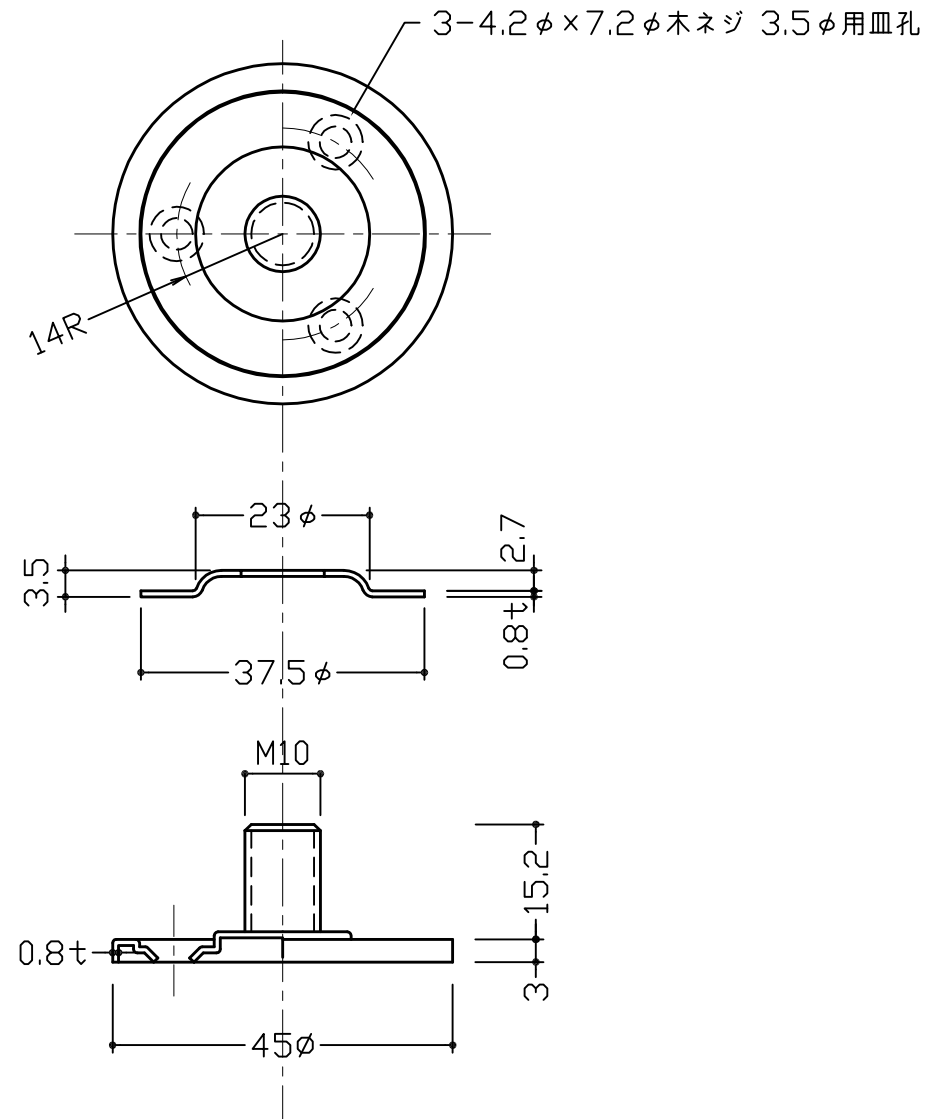

139-W

139-W-N

139-W-N	④	取付ビス M4×25	3	SWRM	皿タップ用ネジ ユニタロ
	③	本体	1	SWRCH6A相当	ダクロタイズド
139-W	②	取付ビス φ3.5×20	3	SWRM	皿木ネジ ユニタロ
	①	丸座本体	1	SUS-304	ヘアライン
図番	番号	品名	個数	材質	備考

\* 取付ビスは別途ご用意ください

3			
2			
1			
No	訂正箇所	年月日	訂正者

設計	製図	検図	承認	尺度	1:1	材質	図示による	図番	品番
				日付	2016/5/12	仕上	図示による	品名	139-W・139-W-N