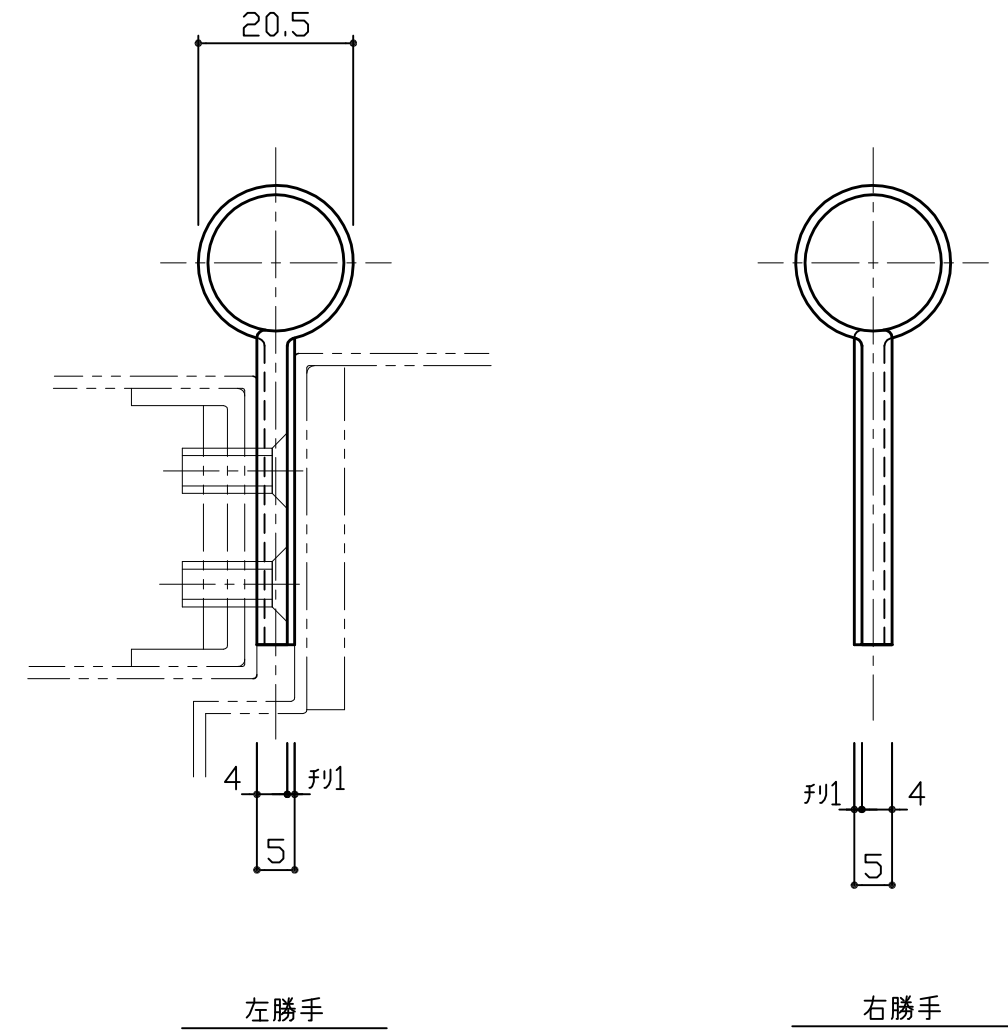

2x6-5.5φx8.5φ
皿ビス M5x15(D-8)用孔

*ご注文の際は、左勝手、右勝手のご指示願います。

*取付ビスは別売りです。

3			
2			
1			
No	訂正箇所	年月日	訂正者

設計	製図	検図	承認	尺度	1:1	材質	図示による	図番	品番	222-152-1-R
				日付	2016/11/8	仕上	図示による	品名	ステンレス面付旗丁番	

軸芯	1	SUS-304	生地		
スラストベアリング	1	-	ステンレスカバー付き		
義星	2	SUS-304	生地		
羽根	2	"	ヘアライン		
図番	番号	品名	個数	材質	備考