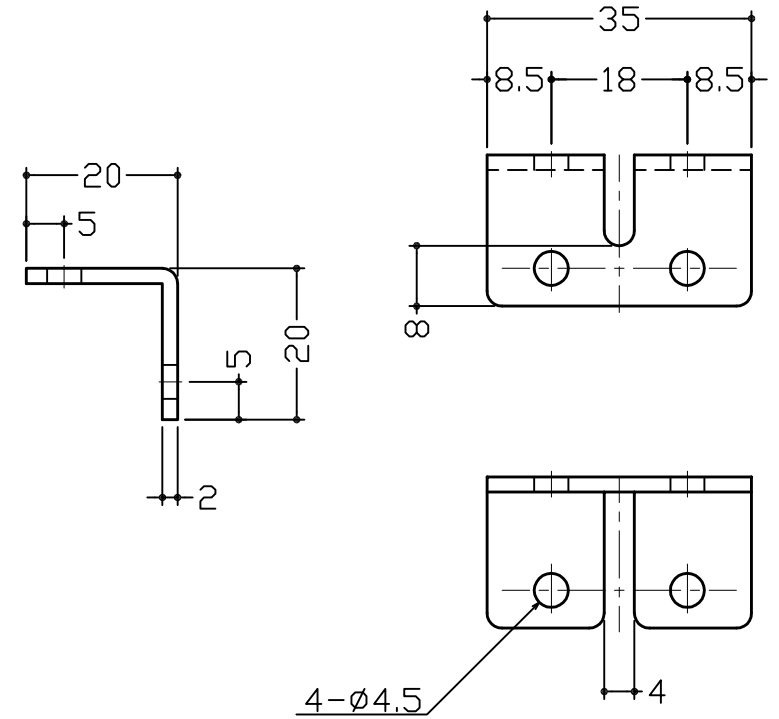

ブラケット(A)
扉側ブラケット

ブラケット(C)
枠側ブラケット

受注生産品

*受注生産品のため、納期確認願います。

3			
2			
1			
No	訂正箇所	年月日	訂正者

設計	製図	検図	承認	尺度	1:1	材質	図示による	図番	品番	2473-5(受注生産品)
				日付	2016/5/13	仕上	図示による	品名	チェーンストッパー	

保護チューブ	1	絶縁ビニール	素地		
チェーン	1	SUS-304	バレル研磨		
ブラケット(C)		SUS-304	バレル研磨		
ブラケット(A)		SUS-304	バレル研磨		
図番	番号	品名	個数	材質	備考