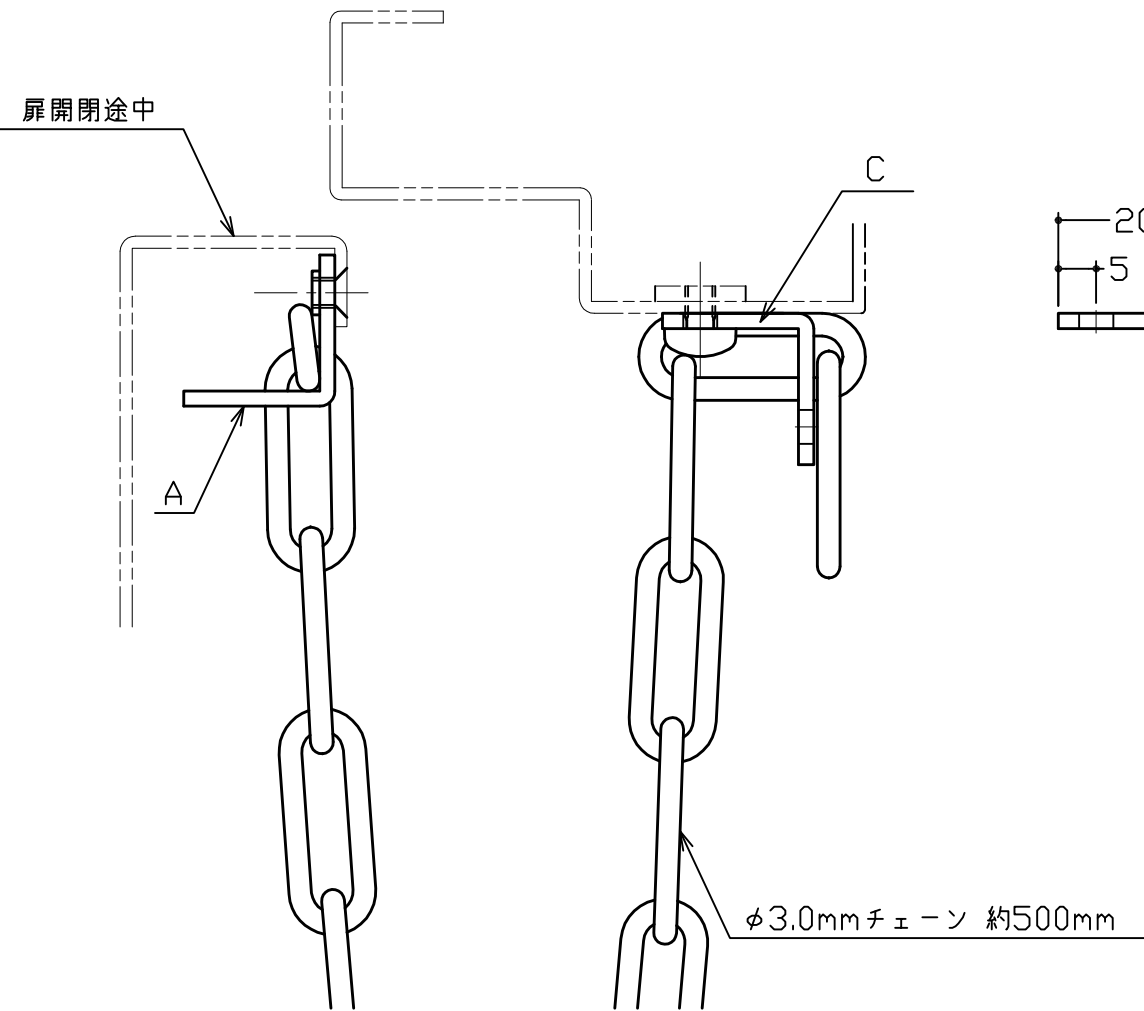

ブラケット(A)
扉側ブラケット

ブラケット(C)
枠側ブラケット

受注生産品

*受注生産品のため、納期確認願います。

3			
2			
1			
No	訂正箇所	年月日	訂正者

設計	製図	検図	承認	尺度	1:1	材質	図示による	図番	品番	2473-5(受注生産品)
				日付	2016/5/13	仕上	図示による	品名	チェーンストッパー	

保護チューブ	1	絶縁ビニール	素地		
チェーン	1	SUS-304	バレル研磨		
ブラケット(C)		SUS-304	バレル研磨		
ブラケット(A)		SUS-304	バレル研磨		
図番	番号	品名	個数	材質	備考