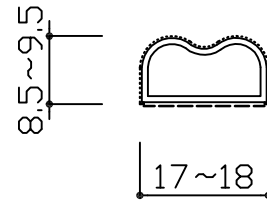

26-A

色 : グレー、茶色  
 定尺長 : L= 2000mm  
 : L= 2500mm

26-B

色 : グレー、茶色  
 定尺長 : L= 2000mm  
 : L= 2500mm

26-B-1

色 : グレー、茶色  
 定尺長 : L= 2000mm

26-C

色 : グレー、茶色  
 定尺長 : L= 2000mm  
 : L= 2500mm

26-K

色 : グレー、茶色  
 定尺長 : L= 2000mm  
 : L= 2400mm

26-K-1

色 : グレー、茶色  
 定尺長 : L= 2000mm

3			
2			
1			
No	訂正箇所	年月日	訂正者

図番	番号	品名	個数	材質	備考
設計	製図	検図	承認	尺度 1:1	材質 NR
				日付 2016/6/10	仕上 素地+レーヨン植毛
				図番	品番 26-A、26-B、26-B-1 26-C、26-K、26-K-1
				品名	植毛加工ピンチブック