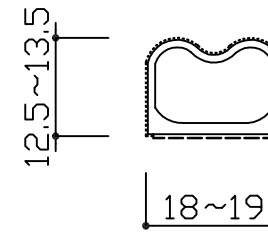

26-A

色 : グレー、茶色  
 定尺長 : L= 2000mm  
 : L= 2500mm

26-B

色 : グレー、茶色  
 定尺長 : L= 2000mm  
 : L= 2500mm

26-B-1

色 : グレー、茶色  
 定尺長 : L= 2000mm

26-C

色 : グレー、茶色  
 定尺長 : L= 2000mm  
 : L= 2500mm

26-K

色 : グレー、茶色  
 定尺長 : L= 2000mm  
 : L= 2400mm

26-K-1

色 : グレー、茶色  
 定尺長 : L= 2000mm

3			
2			
1			
No	訂正箇所	年月日	訂正者

図番	番号	品名	個数	材質	備考
設計	製図	検図	承認	尺度 1:1	材質 NR
				日付 2016/6/10	仕上 素地+レーヨン植毛
				図番	品番 26-A、26-B、26-B-1 26-C、26-K、26-K-1
				品名	植毛加工ピンチブック