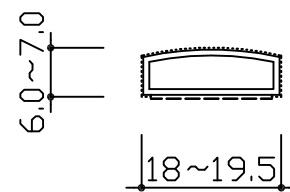

26-A

色 : グレー、茶色  
 定尺長 : L= 2000mm  
 : L= 2500mm

26-B

色 : グレー、茶色  
 定尺長 : L= 2000mm  
 : L= 2500mm

26-B-1

色 : グレー、茶色  
 定尺長 : L= 2000mm

26-C

色 : グレー、茶色  
 定尺長 : L= 2000mm  
 : L= 2500mm

26-K

色 : グレー、茶色  
 定尺長 : L= 2000mm  
 : L= 2400mm

26-K-1

色 : グレー、茶色  
 定尺長 : L= 2000mm

3			
2			
1			
No	訂正箇所	年月日	訂正者

図番	番号	品名	個数	材質	備考
設計	製図	検図	承認	尺度 1:1	材質 NR
				日付 2016/6/10	仕上 素地+レーヨン植毛
				図番	品番 26-A、26-B、26-B-1 26-C、26-K、26-K-1
				品名	植毛加工ピンチブック