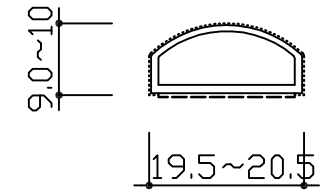

26-A

色 : グレー、茶色  
 定尺長 : L= 2000mm  
 : L= 2500mm

26-B

色 : グレー、茶色  
 定尺長 : L= 2000mm  
 : L= 2500mm

26-B-1

色 : グレー、茶色  
 定尺長 : L= 2000mm

26-C

色 : グレー、茶色  
 定尺長 : L= 2000mm  
 : L= 2500mm

26-K

色 : グレー、茶色  
 定尺長 : L= 2000mm  
 : L= 2400mm

26-K-1

色 : グレー、茶色  
 定尺長 : L= 2000mm

3			
2			
1			
No	訂正箇所	年月日	訂正者

図番	番号	品名	個数	材質	備考
設計	製図	検図	承認	尺度 1:1	材質 NR
				日付 2016/6/10	仕上 素地+レーヨン植毛
				図番	品番 26-A、26-B、26-B-1 26-C、26-K、26-K-1
				品名	植毛加工ピンチブック