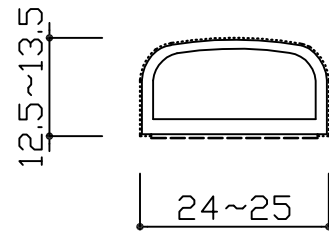

26-A

色 : グレー、茶色  
 定尺長 : L= 2000mm  
 : L= 2500mm

26-B

色 : グレー、茶色  
 定尺長 : L= 2000mm  
 : L= 2500mm

26-B-1

色 : グレー、茶色  
 定尺長 : L= 2000mm

26-C

色 : グレー、茶色  
 定尺長 : L= 2000mm  
 : L= 2500mm

26-K

色 : グレー、茶色  
 定尺長 : L= 2000mm  
 : L= 2400mm

26-K-1

色 : グレー、茶色  
 定尺長 : L= 2000mm

3			
2			
1			
No	訂正箇所	年月日	訂正者

図番	番号	品名	個数	材質	備考
設計	製図	検図	承認	尺度 1:1	材質 NR
				日付 2016/6/10	仕上 素地+レーヨン植毛
				図番	品番 26-A、26-B、26-B-1 26-C、26-K、26-K-1
				品名	植毛加工ピンチブック