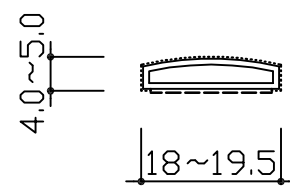

26-A

色 : グレー、茶色  
 定尺長 : L= 2000mm  
 : L= 2500mm

26-B

色 : グレー、茶色  
 定尺長 : L= 2000mm  
 : L= 2500mm

26-B-1

色 : グレー、茶色  
 定尺長 : L= 2000mm

26-C

色 : グレー、茶色  
 定尺長 : L= 2000mm  
 : L= 2500mm

26-K

色 : グレー、茶色  
 定尺長 : L= 2000mm  
 : L= 2400mm

26-K-1

色 : グレー、茶色  
 定尺長 : L= 2000mm

3			
2			
1			
No	訂正箇所	年月日	訂正者

図番	番号	品名	個数	材質	備考
設計	製図	検図	承認	尺度 1:1	材質 NR
				日付 2016/6/10	仕上 素地+レーヨン植毛
				図番	品番 26-A、26-B、26-B-1 26-C、26-K、26-K-1
				品名	植毛加工ピンチブック