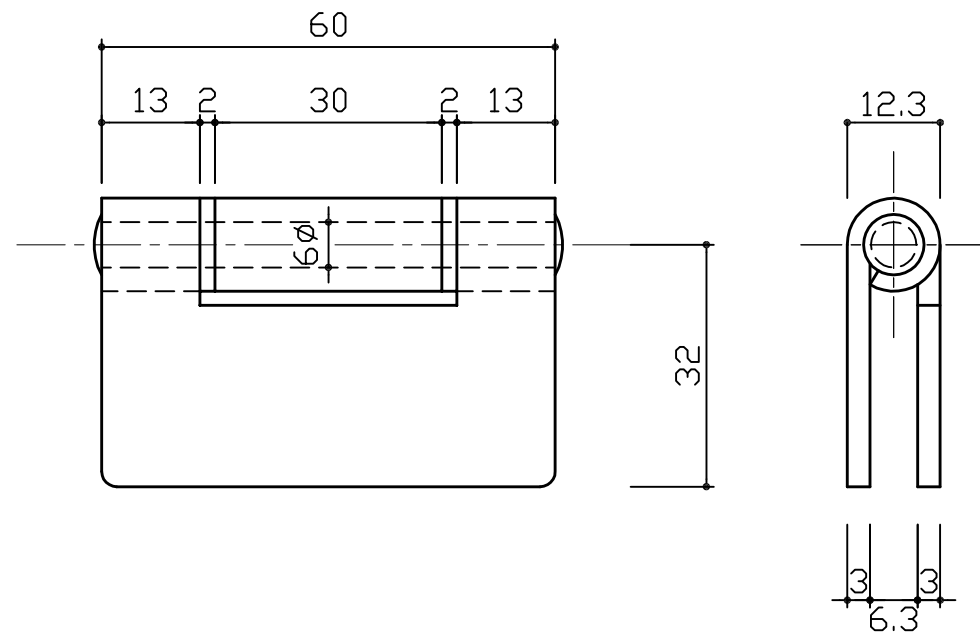

281-S

283-S

282-S

284-S

軸芯	1	SUS-304	
ワッシャーリング	2	"	
羽根	2	"	
図番	番号	品名	備考

3			
2			
1			
No	訂正箇所	年月日	訂正者

設計	製図	検図	承認	尺度	1:1	材質	SUS-304	図番	品番	281-S,282-S,283-S,284-S
				日付	2016/6/3	仕上	ヘアライン	品名	ステンレス三管丁番	