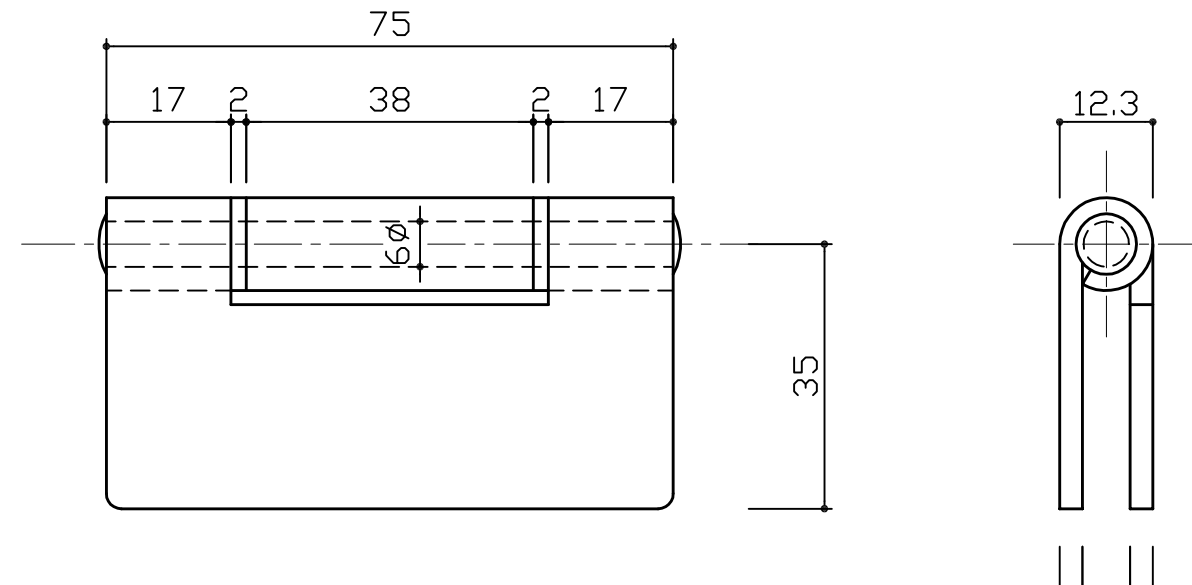

281-S

283-S

282-S

284-S

軸芯	1	SUS-304	
ワッシャーリング	2	"	
羽根	2	"	
図番	番号	品名	備考

3			
2			
1			
No	訂正箇所	年月日	訂正者

設計	製図	検図	承認	尺度	1:1	材質	SUS-304	図番	品番	281-S,282-S,283-S,284-S
				日付	2016/6/3	仕上	ヘアライン	品名	ステンレス三管丁番	