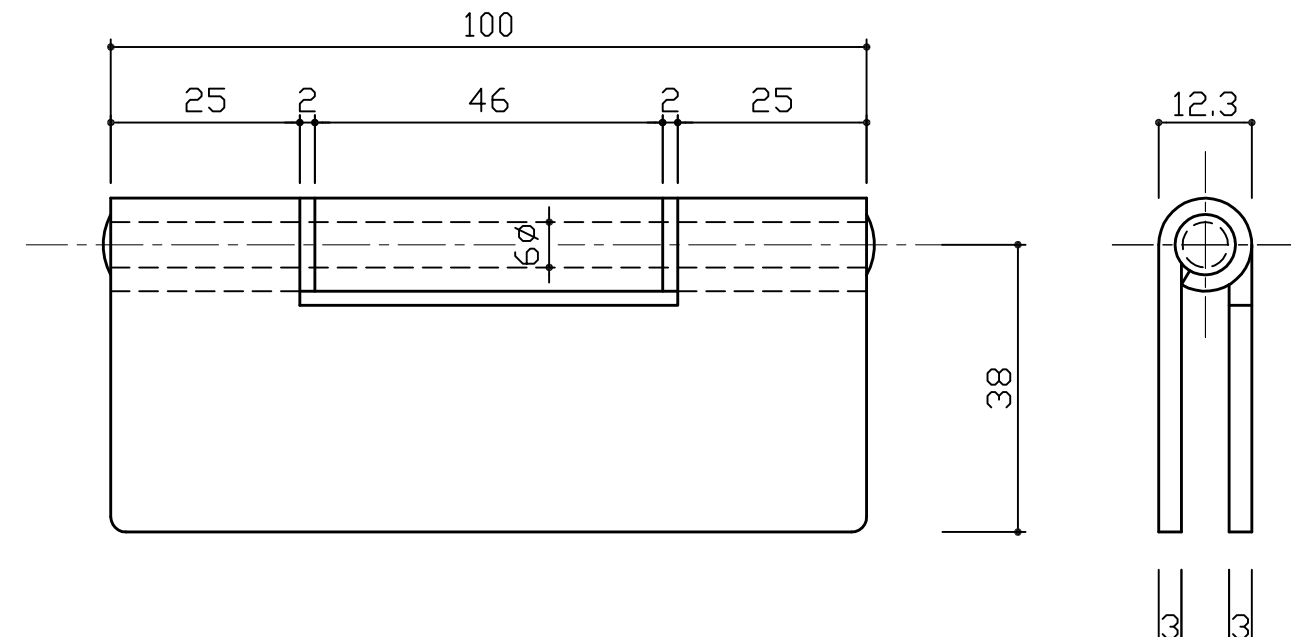

281-S

283-S

282-S

284-S

軸芯	1	SUS-304	
ワッシャーリング	2	"	
羽根	2	"	
図番	番号	品名	備考

3			
2			
1			
No	訂正箇所	年月日	訂正者

設計	製図	検図	承認	尺度	1:1	材質	SUS-304	図番	品番	281-S,282-S,283-S,284-S
				日付	2016/6/3	仕上	ヘアライン	品名	ステンレス三管丁番	