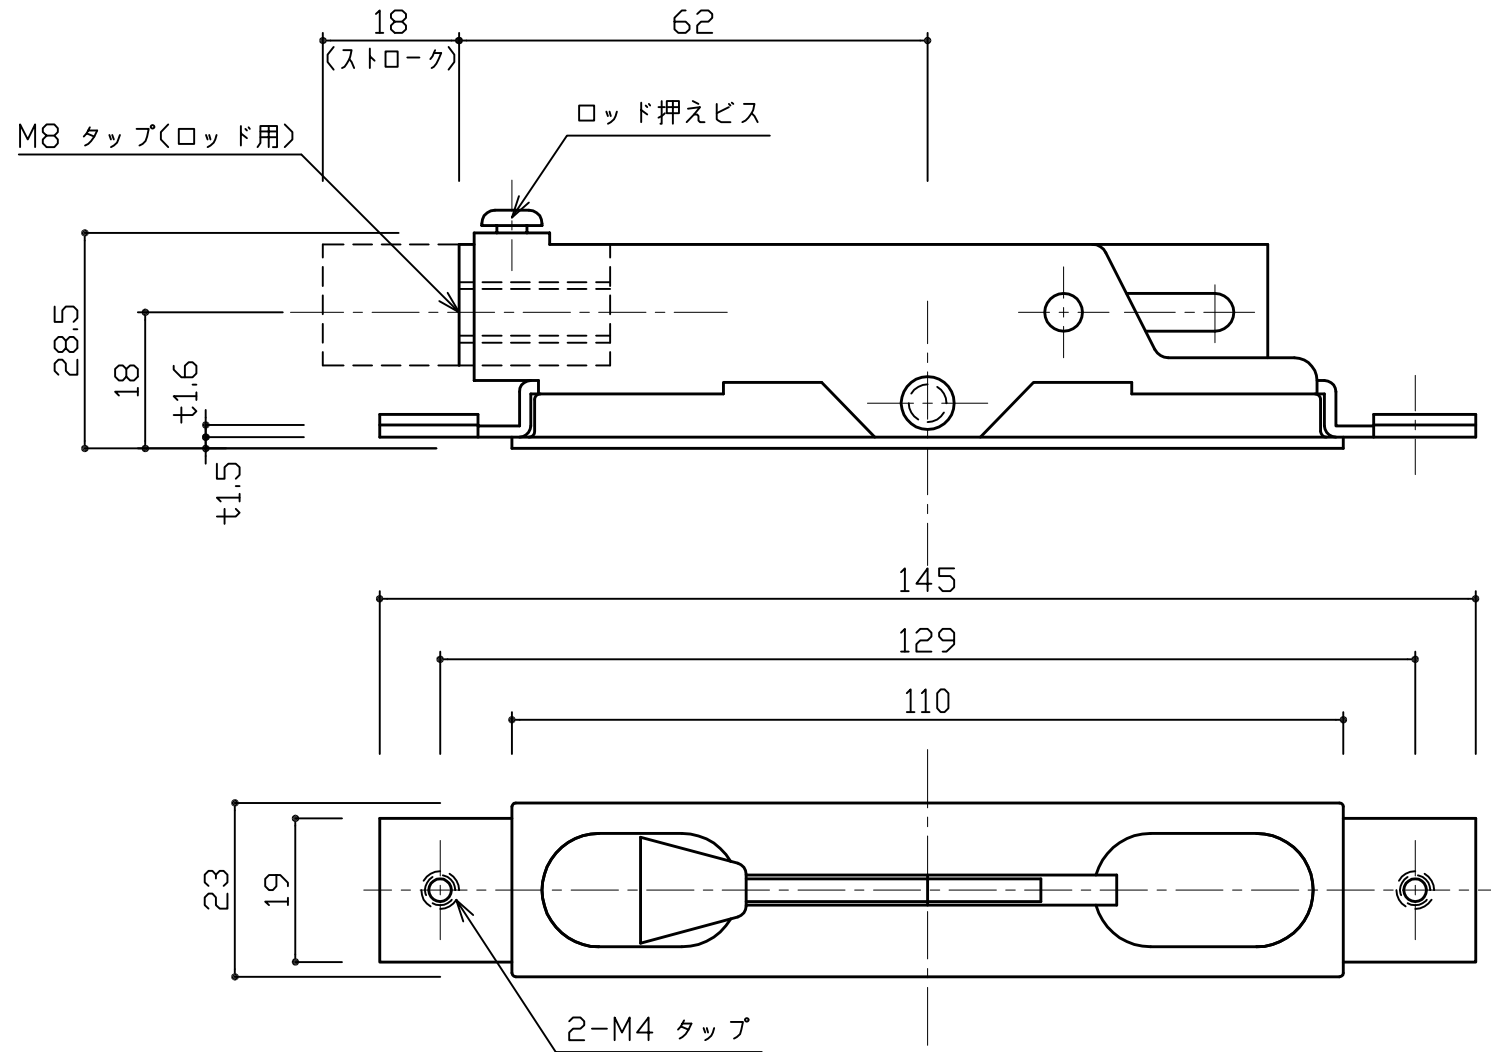

3004

3004-R

* 取付ビスは別売りです

3			
2			
1			
No	訂正箇所	年月日	訂正者

設計	製図	検図	承認	尺度	1:1	材質	図示による	図番	品番	3004,3004-R
				日付	2016/5/12	仕上	図示による	品名	ステンレスフランスオトシ	

	本体	1	SPCC	ジツクロメート	
	フロント	1	SUS-304	ヘアライン	
図番	番号	品名	個数	材質	備考