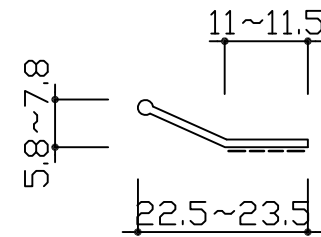

28-PS

色 : 黒色
定尺長 : L = 2000mm

対応押え金具 : Pカナモノ、P-5、P-8

33-BS

色 : 黒色
定尺長 : L = 2000mm

対応押え金具 : Pカナモノ、P-5、P-8

38-CS

色 : 黒色
定尺長 : L = 2000mm

対応押え金具 : Pカナモノ、P-5、P-8

38-ES

色 : 黒色
定尺長 : L = 2000mm

対応押え金具 : Pカナモノ、P-5、P-8

38-PS

色 : 黒色
定尺長 : L = 2000mm
対応押え金具 : L-20

38-TS

色 : 黒色
定尺長 : L = 2000mm
対応押え金具 : L-20