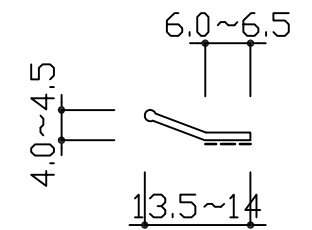

28-PS

色 : 黒色
定尺長 : L = 2000mm

対応押え金具 : Pカナモノ、P-5、P-8

33-BS

色 : 黒色
定尺長 : L = 2000mm

対応押え金具 : Pカナモノ、P-5、P-8

38-CS

色 : 黒色
定尺長 : L = 2000mm

対応押え金具 : Pカナモノ、P-5、P-8

38-ES

色 : 黒色
定尺長 : L = 2000mm

対応押え金具 : Pカナモノ、P-5、P-8

38-PS

色 : 黒色
定尺長 : L = 2000mm
対応押え金具 : L-20

38-TS

色 : 黒色
定尺長 : L = 2000mm
対応押え金具 : L-20