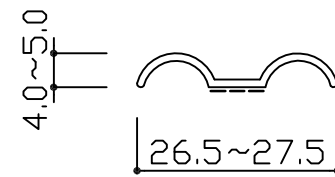

28-PS

色 : 黒色
定尺長 : L = 2000mm

対応押え金具 : Pカナモノ、P-5、P-8

33-BS

色 : 黒色
定尺長 : L = 2000mm

対応押え金具 : Pカナモノ、P-5、P-8

38-CS

色 : 黒色
定尺長 : L = 2000mm

対応押え金具 : Pカナモノ、P-5、P-8

38-ES

色 : 黒色
定尺長 : L = 2000mm

対応押え金具 : Pカナモノ、P-5、P-8

38-PS

色 : 黒色
定尺長 : L = 2000mm
対応押え金具 : L-20

38-TS

色 : 黒色
定尺長 : L = 2000mm
対応押え金具 : L-20