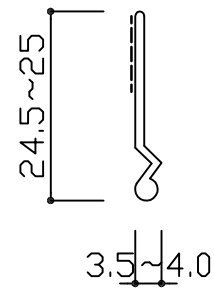

対応押え金具 : Pカナモノ、P-5、P-8

38-ES

色 : 黒色
定尺長 : L = 2000mm

対応押え金具 : Pカナモノ、P-5、P-8

38-PS

色 : 黒色
定尺長 : L = 2000mm
対応押え金具 : L-20

38-TS

色 : 黒色
定尺長 : L = 2000mm
対応押え金具 : L-20