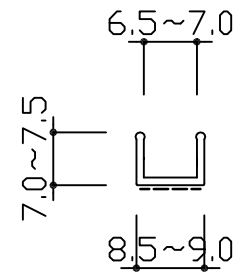

28-PS

色 : 黒色
定尺長 : L = 2000mm

対応押え金具 : Pカナモノ、P-5、P-8

33-BS

色 : 黒色
定尺長 : L = 2000mm

対応押え金具 : Pカナモノ、P-5、P-8

38-CS

色 : 黒色
定尺長 : L = 2000mm

対応押え金具 : Pカナモノ、P-5、P-8

38-ES

色 : 黒色
定尺長 : L = 2000mm

対応押え金具 : Pカナモノ、P-5、P-8

38-PS

色 : 黒色
定尺長 : L = 2000mm
対応押え金具 : L-20

38-TS

色 : 黒色
定尺長 : L = 2000mm
対応押え金具 : L-20

3			
2			
1			
No	訂正箇所	年月日	訂正者

設計	製図	検図	承認	尺度	材質	図番	品名	個数	材質	備考
				1:1	NR+EPDMブレンド					
				日付 2016/6/10	仕上 素地+スライドコーティング					
										28-PS、33-BS、38-CS 38-ES、38-PS、38-TS
							品名			スライド加工ピンチブック