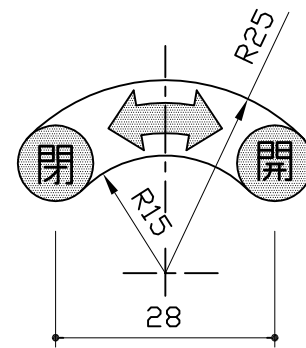

KAI(左開)

HEI(右開)

- 1、文字は6mmのゴシック白抜き文字
- 2、矢印は黒、地は白色
- 3、裏面には両面テープ付
- 4、材質は0.5mmアルミ板とする

3			
2			
1			
No	訂正箇所	年月日	訂正者

図番	番号	品名	個数	材質	備考
設計	製図	検図	承認	尺度 1:1	材質 図示による
				日付 2016/5/13	仕上 -
		品番			品名 開閉シール
					品番 KAI、HEI