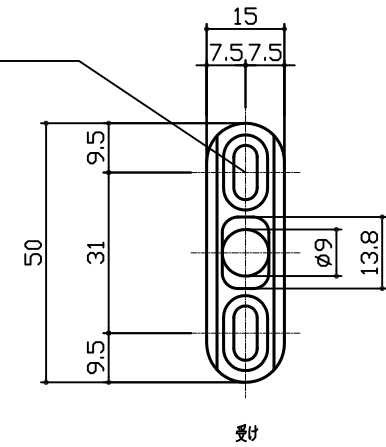

2-φ4.5x10.5スロット孔
2-φ8.5x14.5ザグリ深さ2.7

3			
2			
1			
No	訂正箇所	年月日	訂正者

設計	製図	検図	承認
----	----	----	----

尺度	1:1
日付	2021/9/1

材質	亜鉛ダイキャスト
仕上	シルバー塗装

図番	番号	品名	個数	材質	備考
図番		品番		SU-DL-95	
品名	対震ドアファスナー (外開き)				