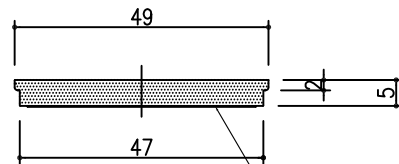

SUG-49

プライマー塗布後
両面テープ（日東#500、巾44mm）加工有り

本体材質：EPDMスポンジ
色：黒色

SUG-14

本体材質：EPDMゴム
色：黒色

3			
2			
1			
No	訂正箇所	年月日	訂正者

設計	製図	検図	承認
----	----	----	----

尺度	1:1
日付	2021/9/1

材質	図示による
仕上	図示による

図番	番号	品名	個数	材質	備考
図番		品番			SUG-49、SUG-14
品名		板ゴム、ドアタイト			