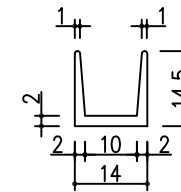

SUG-49

プライマー塗布後
両面テープ（日東#500、巾44mm）加工有り

本体材質：EPDMスポンジ
色：黒色

SUG-14

本体材質：EPDMゴム
色：黒色

3			
2			
1			
No	訂正箇所	年月日	訂正者

設計	製図	検図	承認
----	----	----	----

尺度	1:1
日付	2021/9/1

材質	図示による
仕上	図示による

図番	番号	品名	個数	材質	備考
図番		品番			SUG-49、SUG-14
品名		板ゴム、ドアタイト			